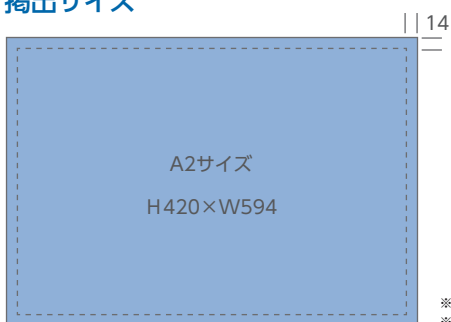

新幹線ボード・グリーン

NW

グリーン車利用者に対し、印象深くメッセージを伝えます。
経営者層や高所得者層に的を絞った広告展開が可能です。

新幹線

車内メディア

駅メディア

掲出サイズ

※天地左右それぞれ14mm余裕を持たせたレイアウトにしてください。
※コートカードL判16.5kg(K判11.5kg)用紙に準じたものに印刷してください。

単位:mm

掲出位置図(N700系)

掲出内容・料金

※価格はすべて税別価格で表示しています。 ※記載の金額は製作費を含みません。

指定仕様

掲出区間	掲出車両	掲出枚数 (1列車あたり)	掲出期間	枠数	サイズ	搬入枚数	広告料金 1枠
東海道・山陽 (東京～博多)	グリーン車	3枚	1ヶ月 (1日～末日)	4枠	A2	700枚	¥5,000,000