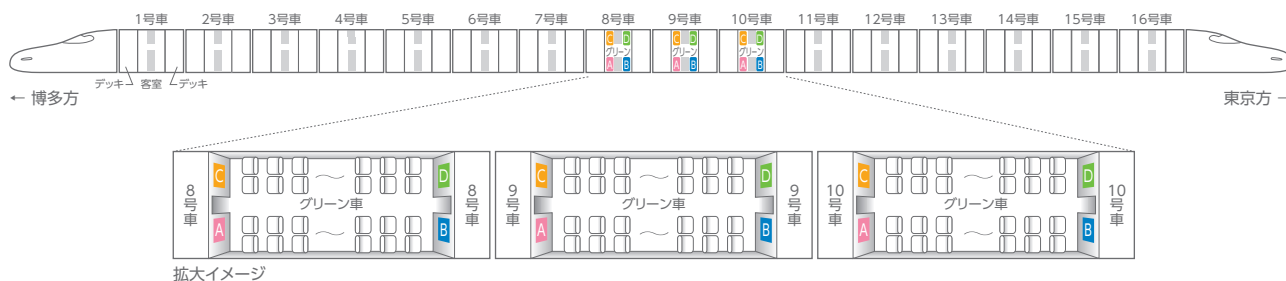

新幹線ボード・グリーン

NW

グリーン車利用者に対し、印象深くメッセージを伝えます。
経営者層や高所得者層に的を絞った広告展開が可能です。

新幹線

車内メディア

駅メディア

掲出サイズ

※天地左右それぞれ14mm余裕を持たせたレイアウトにしてください。
※コートカードL判16.5kg(K判11.5kg)用紙に準じたものに印刷してください。

単位:mm

掲出位置図(N700系)

掲出内容・料金

※価格はすべて税別価格で表示しています。 ※記載の金額は製作費を含みません。

指定仕様

掲出区間	掲出車両	掲出枚数 (1列車あたり)	掲出期間	枠数	サイズ	搬入枚数	広告料金 1枠
東海道・山陽 (東京～博多)	グリーン車	3枚	1ヶ月 (1日～末日)	4枠	A2	700枚	¥5,000,000