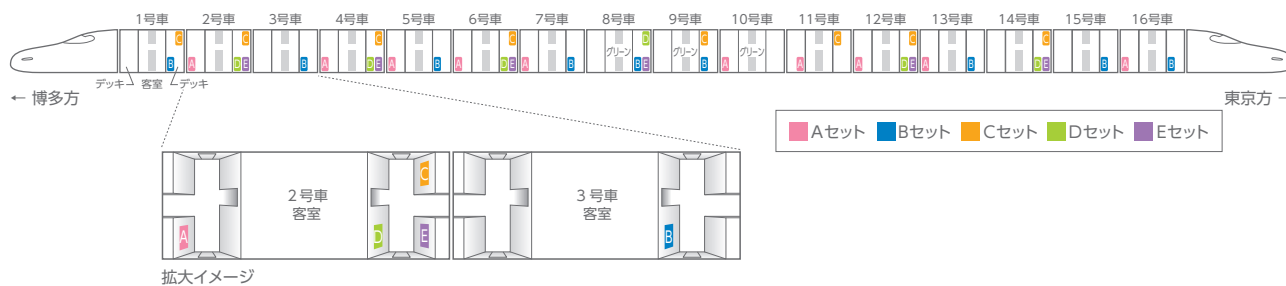

デッキ額面

NW

新幹線乗降ドア付近に位置するメディアです。
乗降時や車内移動時にメッセージを訴求します。

新幹線

車内メディア

駅メディア

掲出サイズ

※天地左右それぞれ14mm余裕を持たせたレイアウトにしてください。
※コートボールL判53kg(K判36kg)に準じたものを、ポスター裏面に合紙してください。

掲出位置図(N700系)

※車両等の状況により、異なる場合があります。 ※Dセット、Eセットは、一部の車両(JR西日本車籍)では掲出されません。

掲出内容・料金

※価格はすべて税別価格で表示しています。 ※記載の金額は製作費を含みません。

指定仕様

掲出区間	掲出場所	セット名	掲出枚数 (1列車あたり)	掲出期間	枠数	サイズ	搬入枚数	広告料金 1枠
東海道・山陽 (東京～博多)	デッキ	Aセット	10枚	1ヶ月 (1日～末日)	各1枠	A2	2,300枚	¥4,000,000
		Bセット	9枚				2,100枚	¥3,600,000
		Cセット	8枚				1,900枚	¥3,200,000
		B2	Dセット			6枚	1,200枚	¥2,300,000
			Eセット			6枚	1,200枚	¥2,300,000