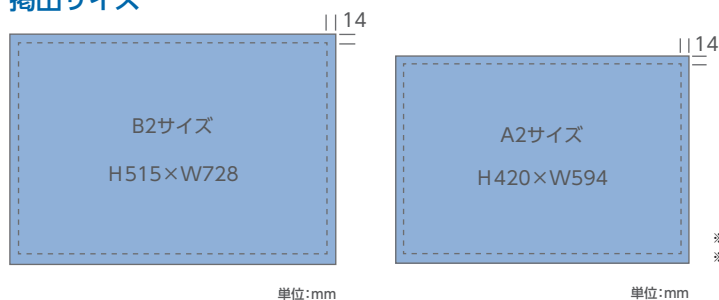

デッキ額面

NW

新幹線乗降ドア付近に位置するメディアです。
乗降時や車内移動時にメッセージを訴求します。

新幹線

車内メディア

駅メディア

掲出サイズ

※天地左右それぞれ14mm余裕を持たせたレイアウトにしてください。
※コートボールL判53kg(K判36kg)に準じたものを、ポスター裏面に合紙してください。

掲出位置図(N700系)

※車両等の状況により、異なる場合があります。 ※Dセット、Eセットは、一部の車両(JR西日本車籍)では掲出されません。

掲出内容・料金

※価格はすべて税別価格で表示しています。 ※記載の金額は製作費を含みません。

指定仕様

掲出区間	掲出場所	セット名	掲出枚数 (1列車あたり)	掲出期間	枠数	サイズ	搬入枚数	広告料金 1枠
東海道・山陽 (東京～博多)	デッキ	Aセット	10枚	1ヶ月 (1日～末日)	各1枠	A2	2,300枚	¥4,000,000
		Bセット	9枚				2,100枚	¥3,600,000
		Cセット	8枚				1,900枚	¥3,200,000
		B2	Dセット			6枚	1,200枚	¥2,300,000
			Eセット			6枚	1,200枚	¥2,300,000