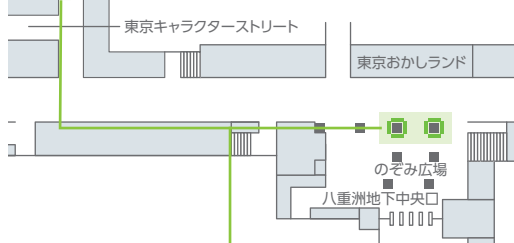

東京駅メディア

東京駅八重洲北口
大型ビジョン

週月

→P.43

東京駅八重洲
Centralビジョン

日週

1社買切り可

→P.42

J・ADビジョンCentral
東京駅八重洲北

週月

→P.41

J・ADビジョンCentral
東京駅八重洲南北通路

週月

→P.41

東京

1F

B1F

グラウンド
メディア東京

日

→P.81

東京駅一番街
デジタルサイネージ

月

音声可

→P.43

東京駅
イベントスペース

日

→P.82