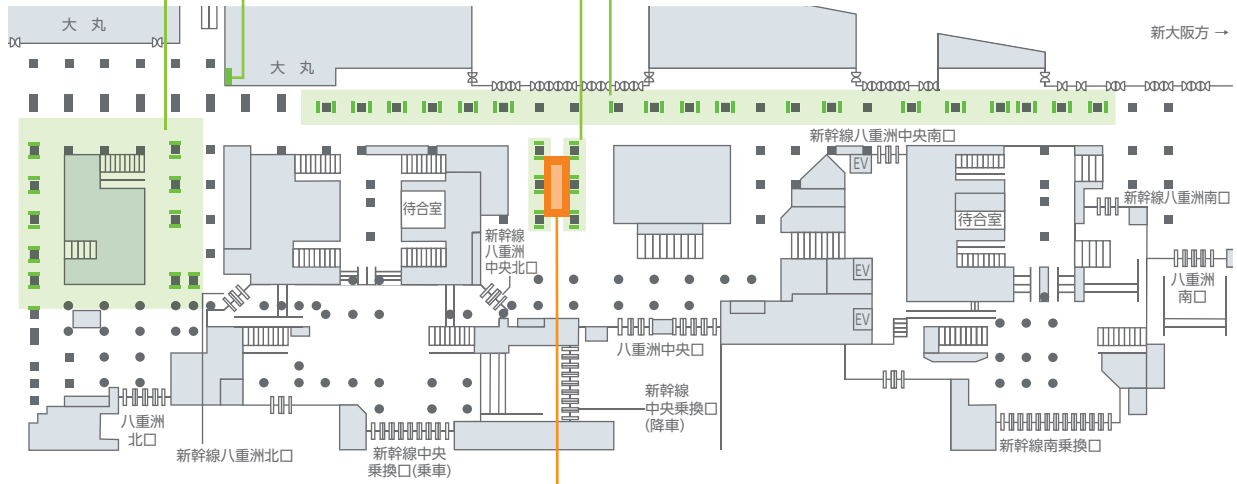

J・ADビジョンCentral
東京駅八重洲北

週月

→P.41

J・ADビジョンCentral
東京駅八重洲南北通路

週月

→P.41

東京

1F

B1F

グラウンド
メディア東京

日

→P.81

東京駅一番街
デジタルサイネージ

月

音声可

→P.43