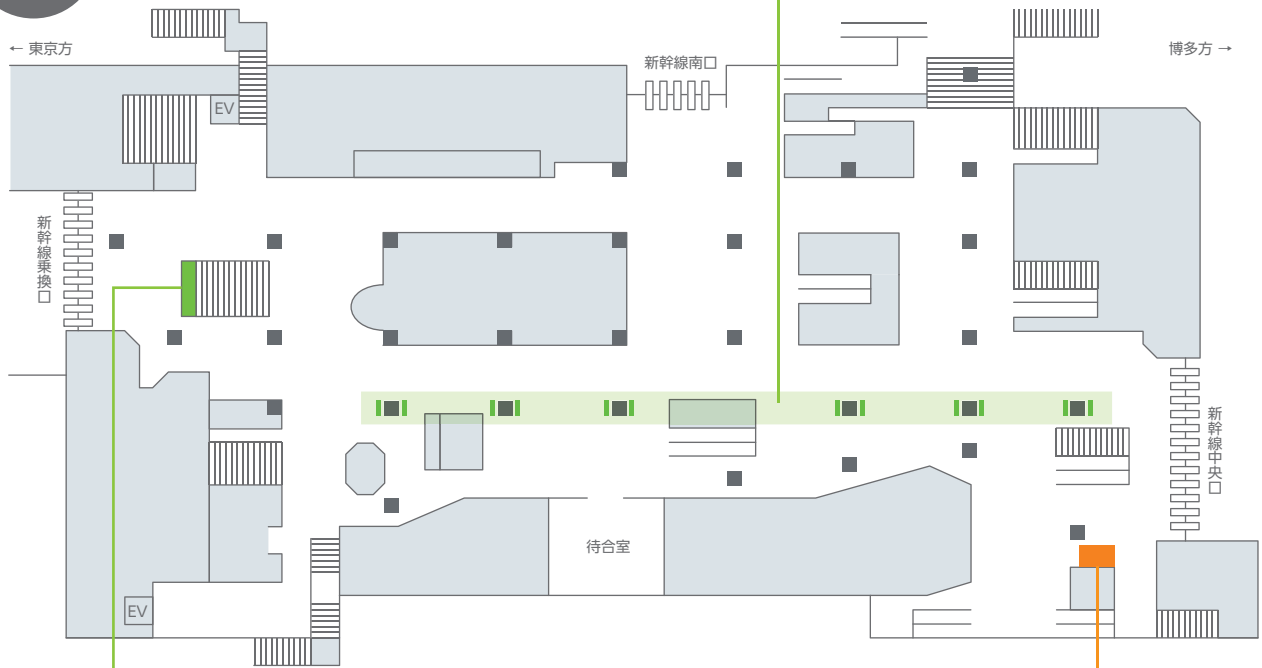

新大阪駅メディア

J・ADビジョン
Central
新幹線
新大阪駅

週月

→P.60

新大阪

新大阪駅
乗換口
マルチビジョン

月

→P.61

新大阪駅
イベントスペース

日

→P.86