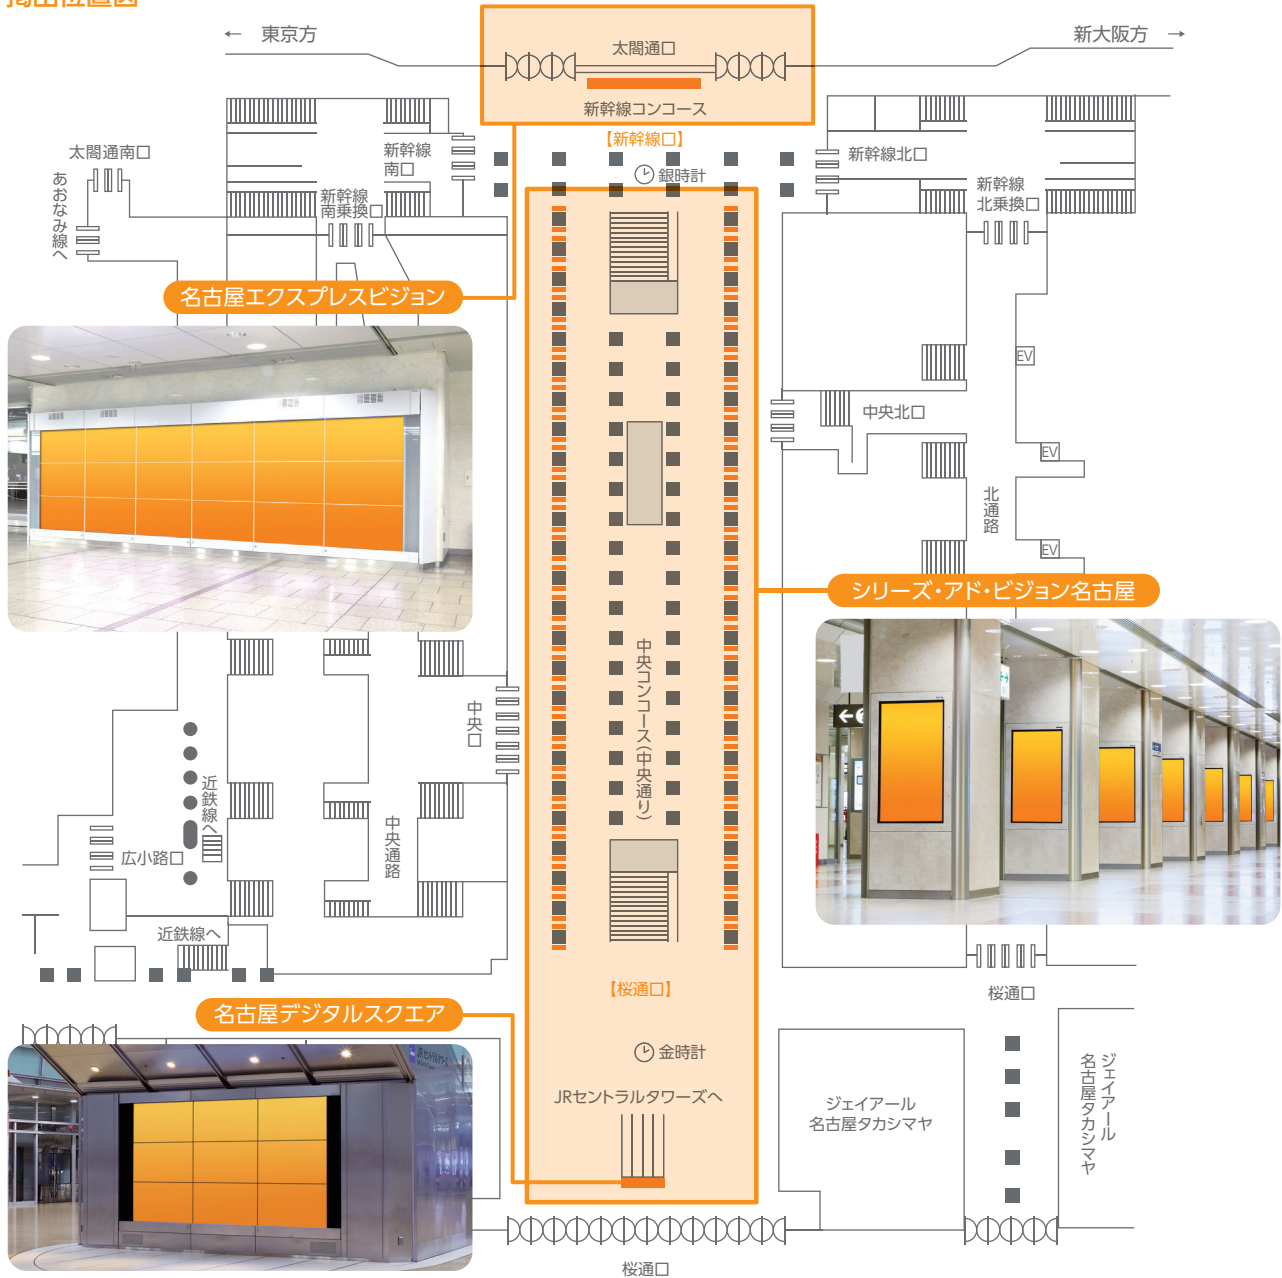

# 名古屋駅中央コンコースサイネージセット

名

名古屋駅中央コンコースに設置された連続多面型とマルチビジョン型のデジタルサイネージパッケージプランです。名古屋駅の要所を押さえた展開が可能です。

## 掲出位置図

## 掲出内容・料金

※価格はすべて税別価格で表示しています。 ※記載の金額は製作費を含みません。

音声可

QR可

放映駅	サイズ【放映面数】	ロール	放映期間	最低放映回数	秒数(1ロールあたり)	広告料金
名古屋 (中央コンコース)	【シリーズ・アド・ビジョン名古屋】 60インチ【100面】	2分30秒	7日 (月曜～日曜)	約2,720回/週	各15秒×1枠	¥2,000,000
	【名古屋エクスプレスビジョン】 55インチ【18面】 (タテ3段×ヨコ6列)					
	【名古屋デジタルスクエア】 55インチ【9面】 (タテ3段×ヨコ3列)					