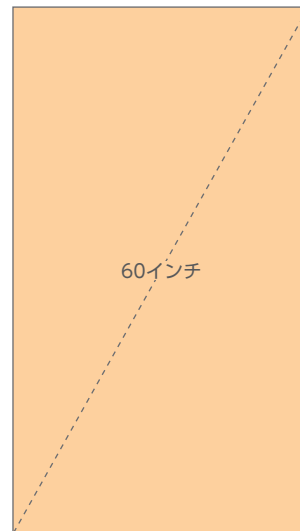

シリーズ・アド・ビジョン名古屋

名

多くの駅利用者が通行する名古屋駅中央コンコースに設置された、日本最大級となる100面の連続多面型デジタルサイネージ。動画による強い表現力と優れた視認性により高い広告効果を生み出します。

掲出位置図

画面サイズ

掲出内容・料金

※価格はすべて税別価格で表示しています。 ※記載の金額は製作費を含みません。 **音声可** ※100面セット・100面フルセットに限りです。

商品名	放映駅	サイズ【放映面数】	ロール	放映期間	最低放映回数	秒数(1ロールあたり)	広告料金
50面セット(East/West)	名古屋 (中央コンコース)	60インチ【50面】	2分30秒	7日 (月曜～日曜)	約2,720回/週	15秒	¥800,000
100面セット		60インチ【100面】				15秒	¥1,400,000
100面フルセット		60インチ【100面】(1社貫切り)				—	¥9,000,000