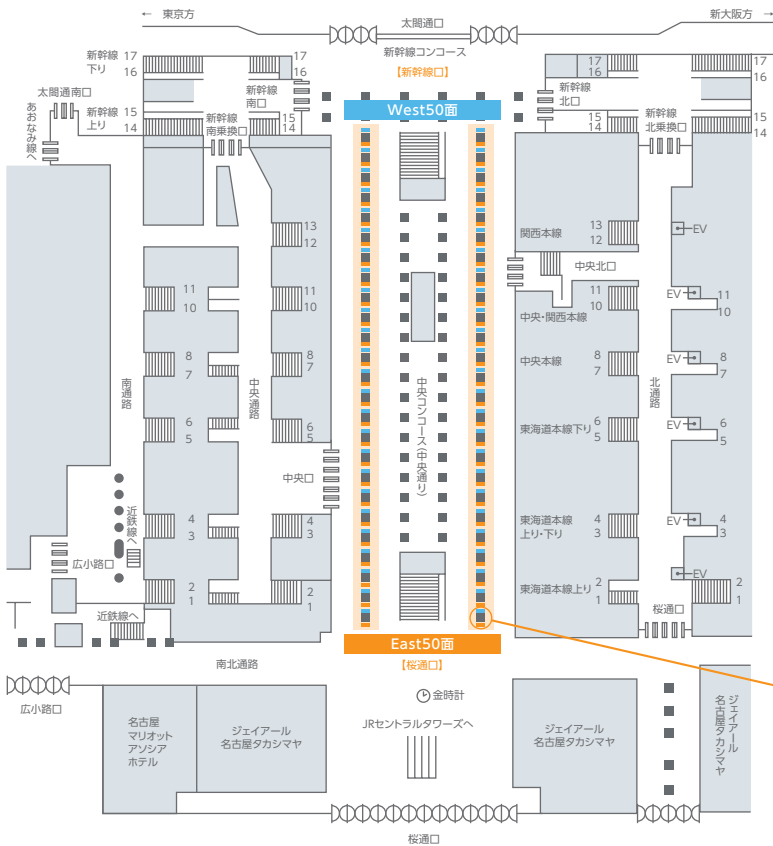

シリーズ・アド・ビジョン名古屋

名

多くの駅利用者が通行する名古屋駅中央コンコースに設置された、日本最大級となる100面の連続多面型デジタルサイネージ。動画による強い表現力と優れた視認性により高い広告効果を生み出します。

掲出位置図

画面サイズ

掲出内容・料金

※価格はすべて税別価格で表示しています。 ※記載の金額は製作費を含みません。 **音声可** ※100面セット・100面フルセットに限りです。

商品名	放映駅	サイズ【放映面数】	ロール	放映期間	最低放映回数	秒数(1ロールあたり)	広告料金
50面セット(East/West)	名古屋 (中央コンコース)	60インチ【50面】	2分30秒	7日 (月曜～日曜)	約2,720回/週	15秒	¥800,000
100面セット		60インチ【100面】				15秒	¥1,400,000
100面フルセット		60インチ【100面】(1社貫切り)				—	¥9,000,000

- 放映時間…6:00～24:00 ●最低放映回数は、緊急時放映・支障を含め90%稼働時の回数とします。
- 特殊な放映パターンなどをご希望の場合は、別途オプション料金が発生します。事前にお問い合わせください。 ●100面フルセットの場合もJR東海からのお知らせは放映されます。
- セット販売プランは、P.49、P.70をご参照ください。