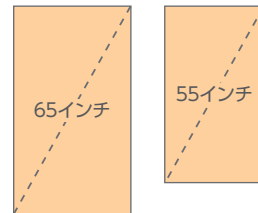

# 豊橋カルミアシリーズビジョン

名

豊橋駅の東西を横切る自由通路の東側にある商業施設「豊橋カルミア」前に設置された音声対応の連続多面型デジタルサイネージです。

掲出位置図

画面サイズ

## 掲出内容・料金

※価格はすべて税別価格で表示しています。 ※記載の金額は製作費を含みません。

音声可

QR  
可

放映駅	サイズ【放映面数】	ロール	放映期間	最低放映回数	秒数(1ロールあたり)	広告料金
豊橋 (自由通路・豊橋カルミア前)	65インチ【9面】 55インチ【1面】	4分	1ヶ月 (1日～末日)	約6,850回/月	15秒	¥120,000

- 放映時間…6:00～23:00 ●最低放映回数は、緊急時放映・支障を含め90%稼働時の回数とします。
- 特殊な放映パターンなどをご希望の場合は、別途オプション料金が発生します。事前にお問い合わせください。