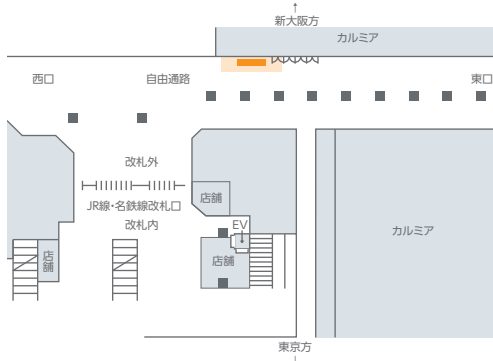

# 豊橋カルミアビジョン

名

豊橋駅の東西を横切る自由通路の東側にある商業施設「豊橋カルミア」壁面に設置された音声対応の240インチ大型デジタルサイネージです。

掲出位置図

画面サイズ

## 掲出内容・料金

※価格はすべて税別価格で表示しています。 ※記載の金額は製作費を含みません。

音声可

QR  
可

放映駅	サイズ【放映面数】	ロール	放映期間	最低放映回数	秒数(1ロールあたり)	広告料金
豊橋 (自由通路・豊橋カルミア入口横)	60インチ【16面】 (タテ4段×ヨコ4列)	12分	1ヶ月 (1日～末日)	約2,250回/月	15秒	¥120,000

- 放映時間…6:00～23:00 ●最低放映回数は、緊急時放映・支障を含め90%稼働時の回数とします。
- 特殊な放映パターンなどをご希望の場合は、別途オプション料金が発生します。事前にお問い合わせください。

# 豊橋カルミアシリーズビジョン

名

豊橋駅の東西を横切る自由通路の東側にある商業施設「豊橋カルミア」前に設置された音声対応の連続多面型デジタルサイネージです。

掲出位置図

画面サイズ