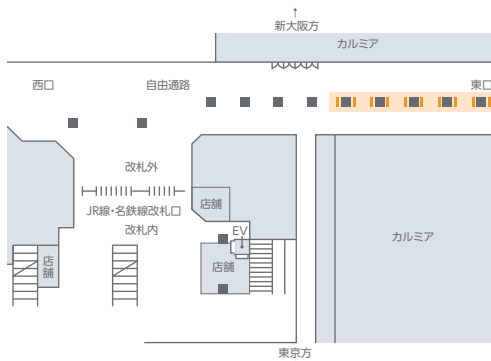

# 豊橋カルミアビジョン

名

豊橋駅の東西を横切る自由通路の東側にある商業施設「豊橋カルミア」壁面に設置された音声対応の240インチ大型デジタルサイネージです。

掲出位置図

画面サイズ

## 掲出内容・料金

※価格はすべて税別価格で表示しています。 ※記載の金額は製作費を含みません。

音声可

QR  
可

放映駅	サイズ【放映面数】	ロール	放映期間	最低放映回数	秒数(1ロールあたり)	広告料金
豊橋 (自由通路・豊橋カルミア入口横)	60インチ【16面】 (タテ4段×ヨコ4列)	12分	1ヶ月 (1日～末日)	約2,250回/月	15秒	¥120,000

- 放映時間…6:00～23:00 ●最低放映回数は、緊急時放映・支障を含め90%稼働時の回数とします。
- 特殊な放映パターンなどをご希望の場合は、別途オプション料金が発生します。事前にお問い合わせください。

# 豊橋カルミアシリーズビジョン

名

豊橋駅の東西を横切る自由通路の東側にある商業施設「豊橋カルミア」前に設置された音声対応の連続多面型デジタルサイネージです。

掲出位置図

画面サイズ

## 掲出内容・料金

※価格はすべて税別価格で表示しています。 ※記載の金額は製作費を含みません。

音声可

QR  
可

放映駅	サイズ【放映面数】	ロール	放映期間	最低放映回数	秒数(1ロールあたり)	広告料金
豊橋 (自由通路・豊橋カルミア前)	65インチ【9面】 55インチ【1面】	4分	1ヶ月 (1日～末日)	約6,850回/月	15秒	¥120,000

- 放映時間…6:00～23:00 ●最低放映回数は、緊急時放映・支障を含め90%稼働時の回数とします。
- 特殊な放映パターンなどをご希望の場合は、別途オプション料金が発生します。事前にお問い合わせください。