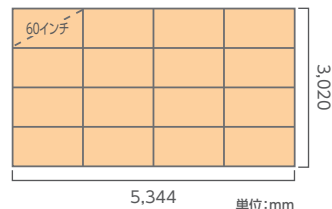

# 豊橋カルミアビジョン

名

豊橋駅の東西を横切る自由通路の東側にある商業施設「豊橋カルミア」壁面に設置された音声対応の240インチ大型デジタルサイネージです。

掲出位置図

画面サイズ

## 掲出内容・料金

※価格はすべて税別価格で表示しています。 ※記載の金額は製作費を含みません。

音声可

QR  
可

放映駅	サイズ【放映面数】	ロール	放映期間	最低放映回数	秒数(1ロールあたり)	広告料金
豊橋 (自由通路・豊橋カルミア入口横)	60インチ【16面】 (タテ4段×ヨコ4列)	12分	1ヶ月 (1日～末日)	約2,250回/月	15秒	¥120,000

- 放映時間…6:00～23:00 ●最低放映回数は、緊急時放映・支障を含め90%稼働時の回数とします。
- 特殊な放映パターンなどをご希望の場合は、別途オプション料金が発生します。事前にお問い合わせください。