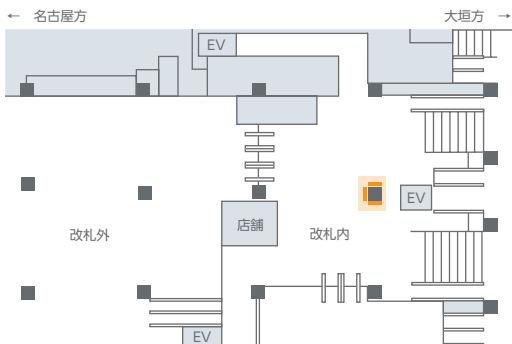

QR可

放映駅	サイズ【放映面数】	ロール	放映期間	最低放映回数	秒数(1ロールあたり)	広告料金
春日井 (自由通路)	55インチ【9面】 (タテ3段×ヨコ3列)	5分	1ヶ月 (1日~末日)	約5,500回/月	15秒	¥70,000

- 放映時間…6:00~23:00 ●最低放映回数は、緊急時放映・支障を含め90%稼働時の回数とします。
- 特殊な放映パターンなどをご希望の場合は、別途オプション料金が発生します。事前にお問い合わせください。

岐阜Cビジョン

名

県内有数のターミナル駅であるJR岐阜駅の柱に設置された縦型デジタルサイネージです。中央改札を入ってすぐの絶好のロケーションで、乗降客の多くに接触が可能です。

掲出位置図

画面サイズ

掲出内容・料金

※価格はすべて税別価格で表示しています。 ※記載の金額は製作費を含みません。

QR可

放映駅	サイズ【放映面数】	ロール	販売枠	放映期間	最低放映回数	秒数(1ロールあたり)	広告料金
岐阜 (2F中央改札口内柱)	65インチ 【3面】	3分	週売り(毎週月曜放映開始)	7日 (月曜~日曜)	約2,260回/週	15秒	¥40,000
			月売り (毎月第一月曜日放映開始)	4週間	約9,070回/4週		¥90,000
				5週間	約11,340回/5週		

- 放映時間…6:00~24:00 ●最低放映回数は、緊急時放映・支障を含め90%稼働時の回数とします。
- 特殊な放映パターンなどをご希望の場合は、別途オプション料金が発生します。事前にお問い合わせください。