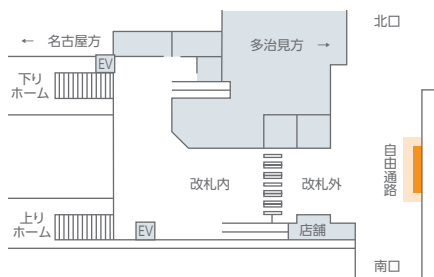

春日井駅自由通路マルチビジョン

名

春日井駅自由通路、改札口正面に位置するマルチビジョン(春日井市公共掲示板)です。55インチ×9面で構成される大型ビジョンで、動画・音声による強い表現力と改札口正面の優れた視認環境により、高い広告効果を実現します。

掲出位置図

画面サイズ

掲出内容・料金

※価格はすべて税別価格で表示しています。 ※記載の金額は製作費を含みません。

音声可

QR可

放映駅	サイズ【放映面数】	ロール	放映期間	最低放映回数	秒数(1ロールあたり)	広告料金
春日井 (自由通路)	55インチ【9面】 (タテ3段×ヨコ3列)	5分	1ヶ月 (1日~末日)	約5,500回/月	15秒	¥70,000

- 放映時間…6:00~23:00 ●最低放映回数は、緊急時放映・支障を含め90%稼働時の回数とします。
- 特殊な放映パターンなどをご希望の場合は、別途オプション料金が発生します。事前にお問い合わせください。

岐阜Cビジョン

名

県内有数のターミナル駅であるJR岐阜駅の柱に設置された縦型デジタルサイネージです。中央改札を入ってすぐの絶好のロケーションで、乗降客の多くに接触が可能です。

掲出位置図

画面サイズ

掲出内容・料金

※価格はすべて税別価格で表示しています。 ※記載の金額は製作費を含みません。

QR可

放映駅	サイズ【放映面数】	ロール	販売枠	放映期間	最低放映回数	秒数(1ロールあたり)	広告料金
岐阜 (2F中央改札口内柱)	65インチ 【3面】	3分	週売り(毎週月曜放映開始)	7日 (月曜~日曜)	約2,260回/週	15秒	¥40,000
			月売り (毎月第一月曜日放映開始)	4週間	約9,070回/4週		¥90,000
				5週間	約11,340回/5週		

- 放映時間…6:00~24:00 ●最低放映回数は、緊急時放映・支障を含め90%稼働時の回数とします。
- 特殊な放映パターンなどをご希望の場合は、別途オプション料金が発生します。事前にお問い合わせください。