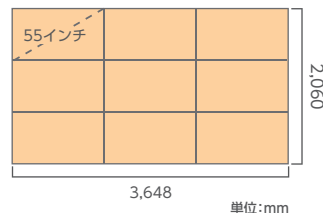

春日井駅自由通路マルチビジョン

名

春日井駅自由通路、改札口正面に位置するマルチビジョン(春日井市公共掲示板)です。55インチ×9面で構成される大型ビジョンで、動画・音声による強い表現力と改札口正面の優れた視認環境により、高い広告効果を実現します。

掲出位置図

画面サイズ

掲出内容・料金

※価格はすべて税別価格で表示しています。 ※記載の金額は製作費を含みません。

音声可

QR可

放映駅	サイズ【放映面数】	ロール	放映期間	最低放映回数	秒数(1ロールあたり)	広告料金
春日井 (自由通路)	55インチ【9面】 (タテ3段×ヨコ3列)	5分	1ヶ月 (1日~末日)	約5,500回/月	15秒	¥70,000

- 放映時間…6:00~23:00 ●最低放映回数は、緊急時放映・支障を含め90%稼働時の回数とします。
- 特殊な放映パターンなどをご希望の場合は、別途オプション料金が発生します。事前にお問い合わせください。