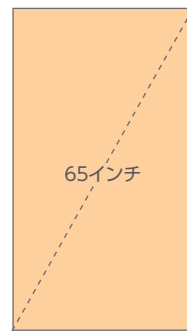

岐阜Cビジョン

名

県内有数のターミナル駅であるJR岐阜駅の柱に設置された縦型デジタルサイネージです。中央改札を入ってすぐの絶好のロケーションで、乗降客の多くに接触が可能です。

掲出位置図

画面サイズ

掲出内容・料金

※価格はすべて税別価格で表示しています。 ※記載の金額は製作費を含みません。

QR可

放映駅	サイズ【放映面数】	ロール	販売枠	放映期間	最低放映回数	秒数(1ロールあたり)	広告料金
岐阜 (2F中央改札口内柱)	65インチ 【3面】	3分	週売り(毎週月曜放映開始)	7日 (月曜~日曜)	約2,260回/週	15秒	¥40,000
			月売り (毎月第一月曜日放映開始)	4週間	約9,070回/4週		¥90,000
				5週間	約11,340回/5週		

- 放映時間…6:00~24:00 ●最低放映回数は、緊急時放映・支障を含め90%稼働時の回数とします。
- 特殊な放映パターンなどをご希望の場合は、別途オプション料金が発生します。事前にお問い合わせください。