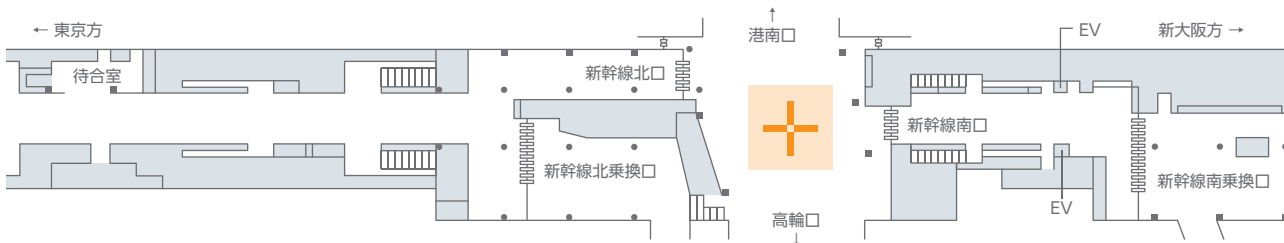

スカイメディア品川

東

新幹線品川駅改札口正面・東西自由通路上に位置する巨大なバナー広告です。

掲出サイズ

単位:mm

掲出位置図

掲出内容・料金

※価格はすべて税別価格で表示しています。 ※記載の金額は製作費を含みません。

作業
料別

製作
施工

掲出駅	サイズ(mm)【掲出枚数】	掲出期間	掲出開始日	広告料金
品川 (新幹線改札前・自由通路上)	H5,000~10,000×W5,000 【4枚・両面】	7日間	随時	¥1,000,000
		14日間		¥1,600,000
		以後、7日ごと		¥300,000

- バナーは、風による揺れが著しい、または揺れが予想される場合には安全面を考慮し、予告なく通常の位置より上昇させることがあります。
- タテは5,000~10,000mmで選択可能です。2枚・両面での掲出も可能です。
- 広告料金は2枚・4枚で変更ございません。