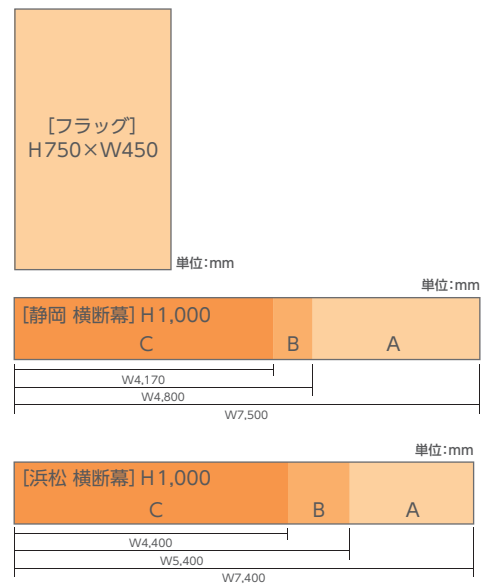

静岡

掲出位置図

静岡

浜松

掲出サイズ

掲出内容・料金

※価格はすべて税別価格で表示しています。 ※記載の金額は製作費を含みません。

作業
料別
指定
仕様
QR
不可

掲出駅	サイズ(mm)【掲出枚数】	掲出期間	掲出開始日	広告料金
静岡	フラッグAセット:H750×W450【23枚・両面】+横断幕A,C	7日間	随時	¥370,000
	フラッグBセット:H750×W450【27枚・両面】+横断幕B			¥260,000
	フラッグフルセット(A+B):H750×W450【50枚・両面】+横断幕A,B,C			¥490,000
	横断幕A:H1,000×W7,500【両面】			¥180,000
	横断幕B:H1,000×W4,800【両面】			¥130,000
	横断幕C:H1,000×W4,170【両面】			¥130,000
浜松	フラッグAセット:H750×W450【24枚・両面】+横断幕A,C	7日間	随時	¥340,000
	フラッグBセット:H750×W450【26枚・両面】+横断幕B			¥240,000
	フラッグフルセット(A+B):H750×W450【50枚・両面】+横断幕A,B,C			¥450,000
	横断幕A:H1,000×W7,400【両面】			¥180,000
	横断幕B:H1,000×W5,400【両面】			¥130,000
	横断幕C:H1,000×W4,400【両面】			¥130,000