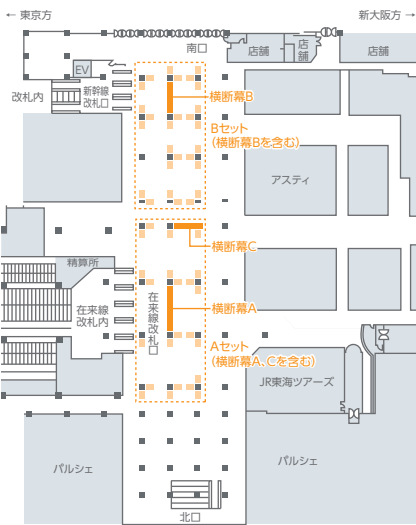

フラッグ広告(横断幕)(静岡地区)

静

多くの駅利用者が通行する静岡駅、浜松駅のメインコンコースに連続掲出が可能なフラッグ広告。オプションの横断幕との組み合わせでジャック感あふれる空間演出が可能です。

駅メディア

デジタルサイネージ

SPメディア

イベントスペース

駅ポスター

静岡

掲出位置図

静岡

浜松

掲出サイズ

掲出内容・料金

※価格はすべて税別価格で表示しています。 ※記載の金額は製作費を含みません。

作業
料別
指定
仕様
QR
不可