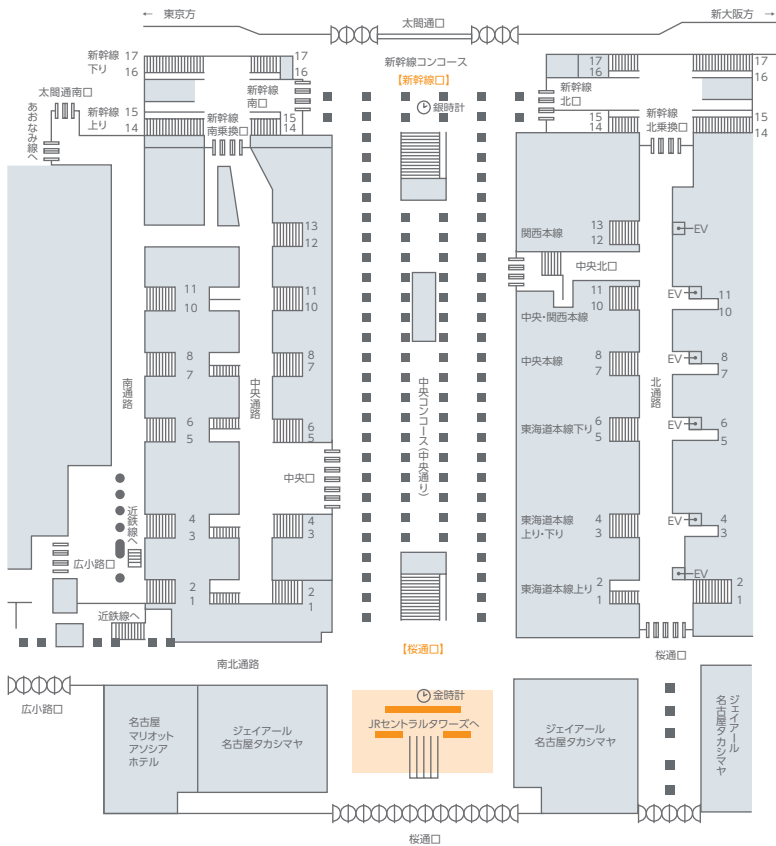

# スカイメディア名古屋

名

名古屋駅のランドマーク「JRセントラルタワーズ」の玄関口上空の視界をインパクトのある大型バナーで独占。待ち合わせスポットの目印として、多くの注目を集めます。

## 掲出位置図

## 掲出サイズ

[サイド] H4,000 × W1,800	[センター] H4,000 × W8,000	[サイド] H4,000 × W1,800
--------------------------------	---------------------------------	--------------------------------

単位:mm

## 掲出内容・料金

※価格はすべて税別価格で表示しています。 ※記載の金額は製作費を含みません。

作業料別 指定仕様 製作施工 QR不可

掲出駅	サイズ(mm)【掲出枚数】	掲出期間	広告料金
名古屋 (中央コンコース 桜通口側)	センター:H4,000×W8,000【1枚・両面】 サイド:H4,000×W1,800【2枚・両面】	1日	¥250,000