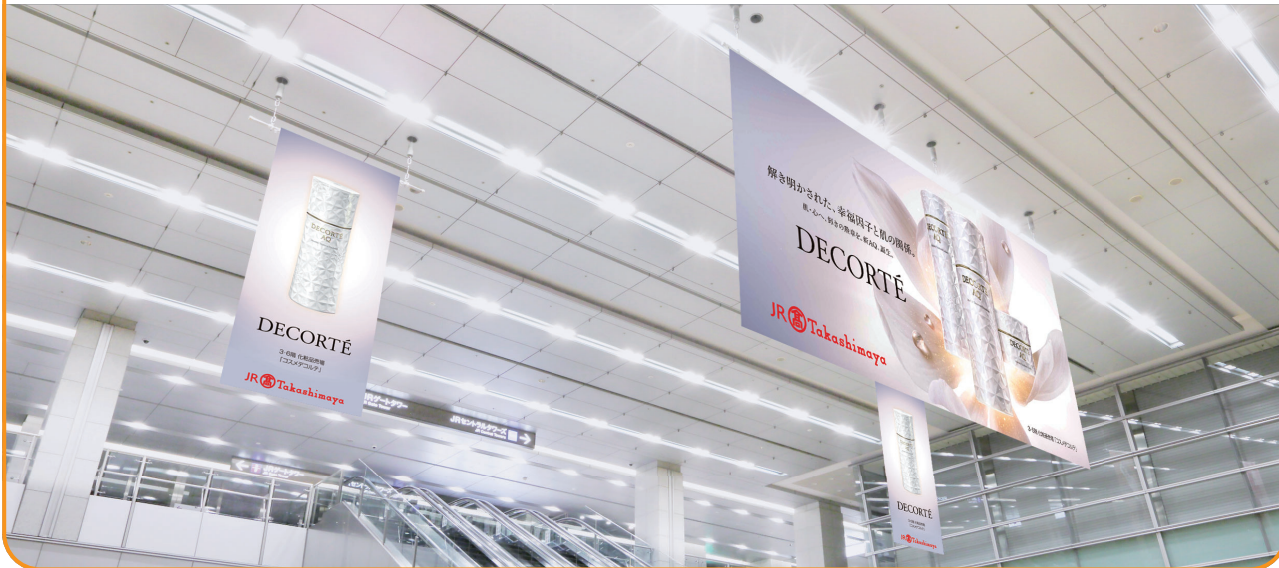

# スカイメディア名古屋

名

名古屋駅のランドマーク「JRセントラルタワーズ」の玄関口上空の視界をインパクトのある大型バナーで独占。待ち合わせスポットの目印として、多くの注目を集めます。