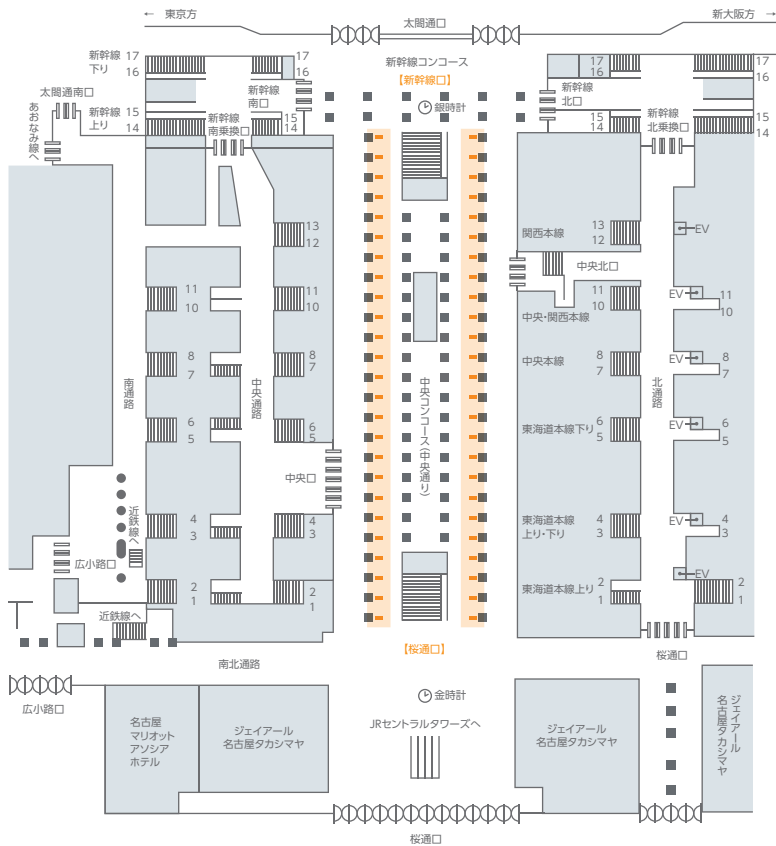

# 名古屋駅フラッグ広告

名

中央コンコース両側に合計50枚のフラッグの連続掲出が可能です。  
イベントスペース等の他の媒体と連動した掲出で、メッセージの訴求効果を高めます。

駅メディア

デジタルサイネージ

SPメディア

イベントスペース

駅ポスター

## 掲出位置図

## 掲出サイズ

※上部20φの袋加工となります。

## 掲出内容・料金

※価格はすべて税別価格で表示しています。 ※記載の金額は製作費を含みません。

作業料別 指定仕様 QR不可

掲出駅	サイズ(mm)【掲出枚数】	掲出期間	広告料金	
			7日間	以後7日ごと
名古屋 (中央コンコース)	H650×W500【50枚・両面】	7日 (月曜～日曜)	¥500,000	¥300,000