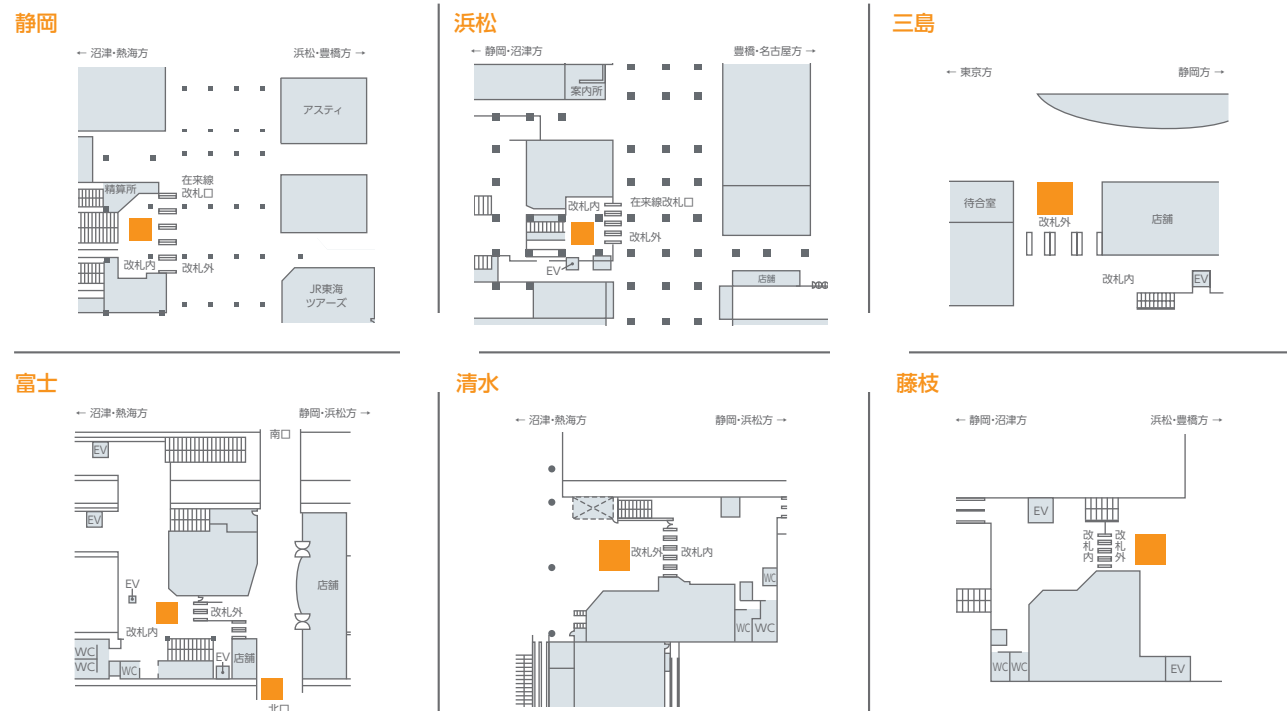

フロア広告 (静岡地区・名古屋地区)

静岡 名古屋

駅改札口の通過時に自然と視線が集まる床面メディア。動線を意識した広告表現により訴求力を発揮します。

掲出サイズ

H3,000 × W3,000	富士(外) H2,700 × W2,700	刈谷(Z-1) H2,000 × W3,000

単位:mm

静岡地区

掲出位置図

名古屋地区

掲出位置図

掲出内容・料金

※価格はすべて税別価格で表示しています。 ※記載の金額は製作費を含みません。

作業料別 指定仕様 QR不可

掲出駅	サイズ(mm)	掲出期間	掲出開始日	セット数	広告料金	
					7日間	以後7日ごと
静岡/浜松	H3,000×W3,000 (富士(外):H2,700×W2,700)	7日間	随時	各1	¥100,000	¥70,000
三島				三島:1	¥94,000	¥66,000
富士/清水/焼津/藤枝 島田/掛川/磐田				富士:2 その他:各1	¥54,000	¥38,000
東静岡/愛野/舞阪/新居町 鷺津/御殿場/富士宮				東静岡:2 その他:各1	¥43,000	¥30,000

●長期掲出をする場合については、3ヶ月毎に貼り替え作業を実施してください。 ●関係各所との調整が必要な媒体のため掲出開始日の3週間前までに申込と併せてデザインをご用意ください。
●上記以外の駅については、別途お問い合わせください。

掲出内容・料金

※価格はすべて税別価格で表示しています。 ※記載の金額は製作費を含みません。

作業料別 指定仕様 QR不可

掲出駅	サイズ(mm)	掲出期間	掲出開始日	セット数	広告料金	
					7日間	以後7日ごと
金山/刈谷(Z-2)	H3,000×W3,000	7日間	随時	金山:2 刈谷:1	¥120,000	¥90,000
刈谷(Z-1)				刈谷:1	¥80,000	¥60,000
豊橋/尾張一宮/岐阜	豊橋:1 尾張一宮:1 岐阜:1			¥90,000	¥70,000	
岡崎/大高/大垣 千種/大曾根/勝川 春日井/多治見	千種:2 大曾根:2 その他:各1			¥70,000	¥50,000	

●長期掲出をする場合については、3ヶ月毎に貼り替え作業を実施してください。 ●週1回~2回特別清掃(指定会社)の実施が必要です。
●上記以外の駅については、別途お問い合わせください。