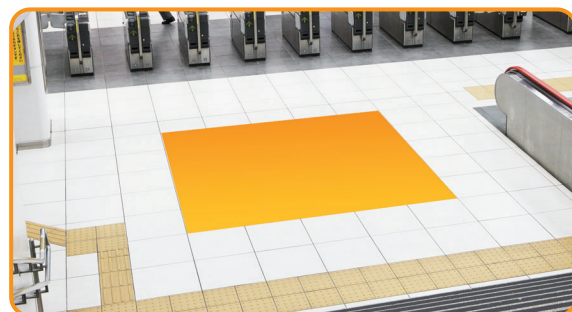

# フロア広告 (静岡地区・名古屋地区)

静岡 名古屋

駅改札口の通過時に自然と視線が集まる床面メディア。動線を意識した広告表現により訴求力を発揮します。