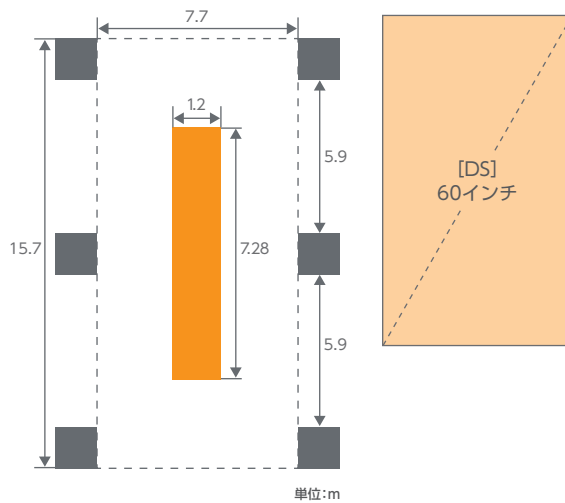

グラウンドメディア東京

東

東京駅八重洲口に設置する大型のプロモーションメディアで、SNSとの相性も抜群です。
ピールオフなどの特殊展開で多様なコミュニケーションも可能です。

掲出位置図

サイズ

※オプション(無料):DSを12面放映できます。
※DS:デジタルサイネージ

掲出内容・料金

※価格はすべて税別価格で表示しています。 ※記載の金額は製作費を含みません。

作業料別 制作施工 特殊OK

掲出駅	サイズ(m)	映像設備	掲出期間	広告料金
東京 (八重洲コンコース・八重洲中央)	H2.4×W7.28×D1.2	周囲の柱6本に 60インチモニター 【12面】	1日	¥500,000

- 関係箇所調整の関係上、掲出開始日の1ヶ月前迄にはお問い合わせください。
- オプション(フロア広告・音響など)については別途お問い合わせください。
- 消防法および関係各所等による規制・条例がございます。