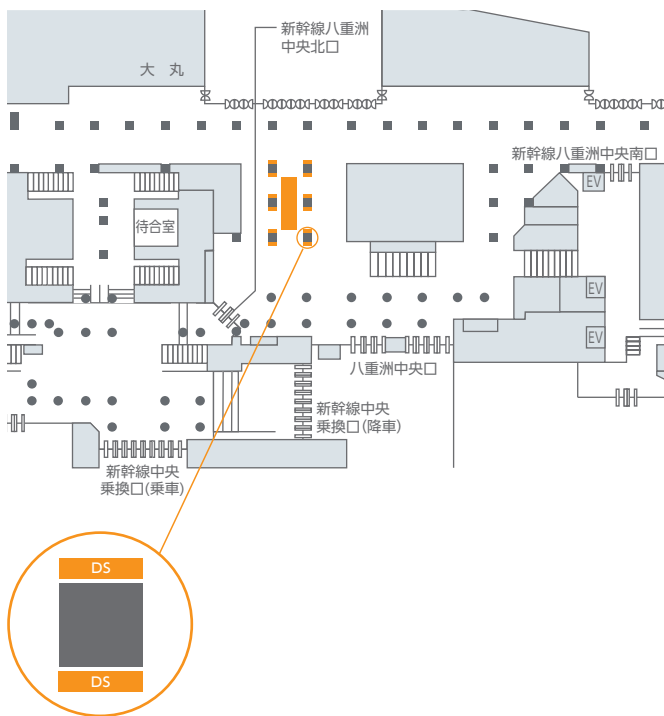

グラウンドメディア東京

東

東京駅八重洲口に設置する大型のプロモーションメディアで、SNSとの相性も抜群です。
ピールオフなどの特殊展開で多様なコミュニケーションも可能です。

掲出位置図

サイズ

※オプション(無料):DSを12面放映できます。
※DS:デジタルサイネージ

掲出内容・料金

※価格はすべて税別価格で表示しています。 ※記載の金額は製作費を含みません。

作業料別 制作施工 特殊OK

掲出駅	サイズ(m)	映像設備	掲出期間	広告料金
東京 (八重洲コンコース・八重洲中央)	H2.4×W7.28×D1.2	周囲の柱6本に 60インチモニター 【12面】	1日	¥500,000

- 関係箇所調整の関係上、掲出開始日の1ヶ月前迄にはお問い合わせください。
- オプション(フロア広告・音響など)については別途お問い合わせください。
- 消防法および関係各所等による規制・条例がございます。