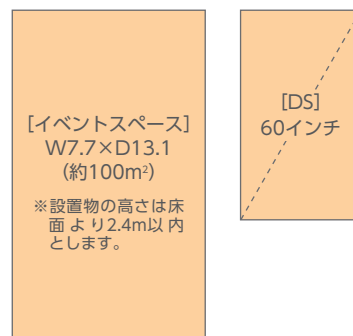

東京駅イベントスペース

東

八重洲コンコースを通る駅利用者に対し、駅構内ならではの恵まれた環境でダイレクトコミュニケーションが可能です。

掲出位置図

※オプション(無料):DSを12面放映できます。
※DS:デジタルサイネージ

サイズ

単位:m

掲出内容・料金

※価格はすべて税別価格で表示しています。

掲出駅	サイズ(m)	映像設備	掲出期間	広告料金
東京 (八重洲コンコース・八重洲中央)	W7.7×D13.1(約100m ²) (設置物高さ:床面より2.4以内)	周囲の柱6本に 60インチモニター 【12面】	1日	¥800,000

- その他諸経費(電気料等)¥100,000/日が別途必要となります。
- 原則、イベント実施時間を10:00~19:00といたします。なお、指定時間外をご希望される場合は別途時間外料金が発生します。
- 実施可否については、内容等を確認のうえ、都度、調整・判断いたします。
- 消防法および関係各所等による規制があります。
- その他詳細の条件等は別途お問い合わせください。
- 実施可となった場合でも駅業務等の都合により、イベント中止等となる場合があります。