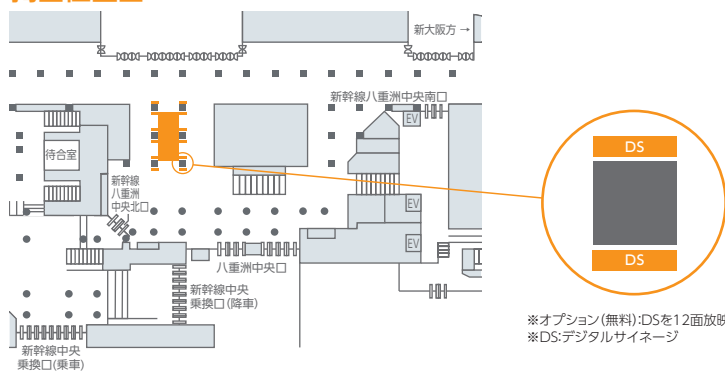

東京駅イベントスペース

東

八重洲コンコースを通る駅利用者に対し、駅構内ならではの恵まれた環境でダイレクトコミュニケーションが可能です。

掲出位置図

※オプション(無料):DSを12面放映できます。
※DS:デジタルサイネージ

サイズ

単位:m

掲出内容・料金

※価格はすべて税別価格で表示しています。

掲出駅	サイズ(m)	映像設備	掲出期間	広告料金
東京 (八重洲コンコース・八重洲中央)	W7.7×D13.1(約100m ²) (設置物高さ:床面より2.4以内)	周囲の柱6本に 60インチモニター 【12面】	1日	¥800,000

- その他諸経費(電気料等)¥100,000/日が別途必要となります。
- 原則、イベント実施時間を10:00~19:00といたします。なお、指定時間外をご希望される場合は別途時間外料金が発生します。
- 実施可否については、内容等を確認のうえ、都度、調整・判断いたします。
- 消防法および関係各所等による規制があります。
- その他詳細の条件等は別途お問い合わせください。
- 実施可となった場合でも駅業務等の都合により、イベント中止等となる場合があります。

多様な展開が可能です

詳細につきましてはお問い合わせください。

東京駅八重洲セントラルジャック

東京駅八重洲Centralビジョン+柱シート+フロア広告

東京駅八重洲セントラルジャックライト

東京駅八重洲Centralビジョン+柱シート

駅メディア

デジタルサイネージ