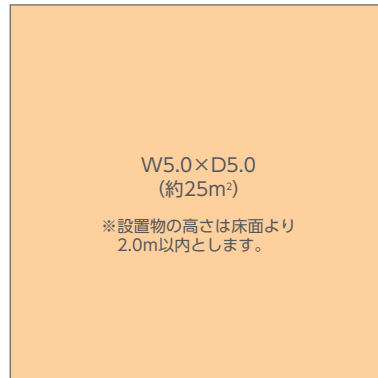

静岡駅イベントスペース

静

静岡駅コンコースを通行する多くの駅利用者に対し、屋内ならではの恵まれた環境でダイレクトコミュニケーションが可能です。

掲出位置図

サイズ

単位:m

掲出内容・料金 ※価格はすべて税別価格で表示しています。

掲出駅	サイズ(m)	掲出期間	広告料金
静岡 (コンコース)	W5.0×D5.0(約25m ²) (設置物高さ:床面より2.0以内)	1日	¥100,000