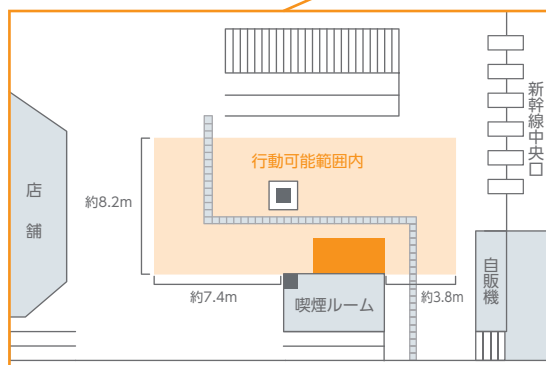

新大阪駅イベントスペース

阪

新幹線中央口付近改札内に位置し、新幹線利用者に対して、ダイレクトコミュニケーションが可能です。

掲出位置図

サイズ

単位:m

掲出内容・料金

※価格はすべて税別価格で表示しています。

掲出駅	サイズ(m)	掲出期間	広告料金
新大阪 (新幹線改札内)	W4.0×D2.6(約10m ²) (ブース設置スペース)	1日	¥200,000

- その他諸経費(警備費等)¥60,000~/日が別途必要となります。●原則、イベント実施時間を10:00~20:00といたします。
- 実施可否については、内容等を確認のうえ、都度、調整・判断いたします。●消防法及び関係各所等による規制があります。
- その他詳細の条件等は別途お問い合わせください。●実施可となった場合でも駅業務等の都合により、イベント中止等となる場合があります。