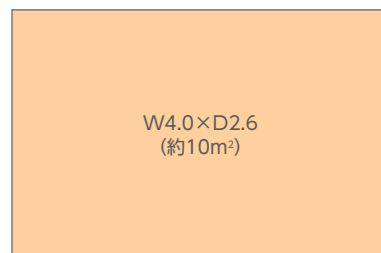

新大阪駅イベントスペース

阪

新幹線中央口付近改札内に位置し、新幹線利用者に対して、ダイレクトコミュニケーションが可能です。

掲出位置図

サイズ

単位:m

掲出内容・料金

※価格はすべて税別価格で表示しています。