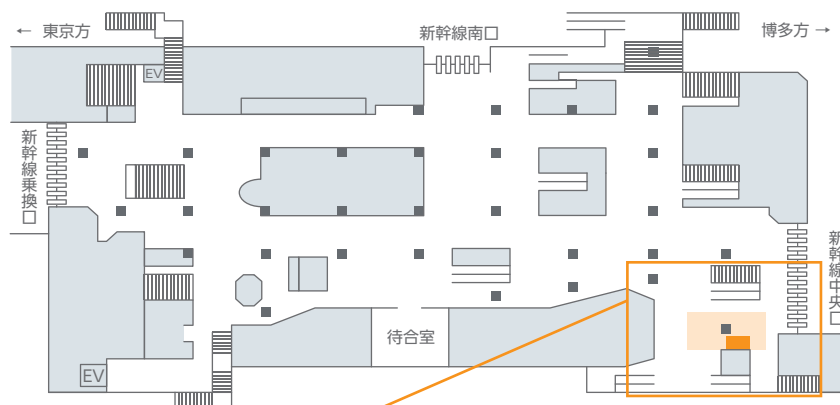

新大阪駅イベントスペース

阪

新幹線中央口付近改札内に位置し、新幹線利用者に対して、ダイレクトコミュニケーションが可能です。

掲出位置図

サイズ

単位:m

掲出内容・料金

※価格はすべて税別価格で表示しています。

掲出駅	サイズ(m)	掲出期間	広告料金
新大阪 (新幹線改札内)	W4.0×D2.6(約10m ²) (ブース設置スペース)	1日	¥200,000

- その他諸経費(警備費等)¥60,000~/日が別途必要となります。●原則、イベント実施時間を10:00~20:00といたします。
- 実施可否については、内容等を確認のうえ、都度、調整・判断いたします。●消防法及び関係各所等による規制があります。
- その他詳細の条件等は別途お問い合わせください。●実施可となった場合でも駅業務等の都合により、イベント中止等となる場合があります。