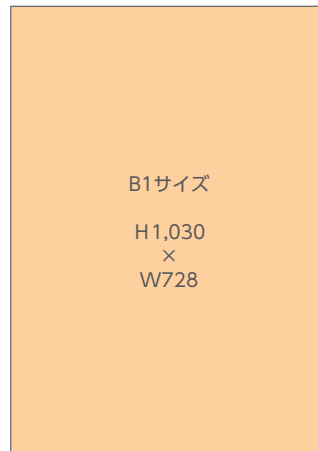

静岡駅セット貼り

静

静岡駅メインコンコース中央部のポスター枠4面をセットにし、各方面へと往来する駅利用者の視線を捉えます。

掲出位置図

掲出サイズ

単位:mm

掲出内容・料金

※価格はすべて税別価格で表示しています。 ※記載の金額は製作費を含みません。