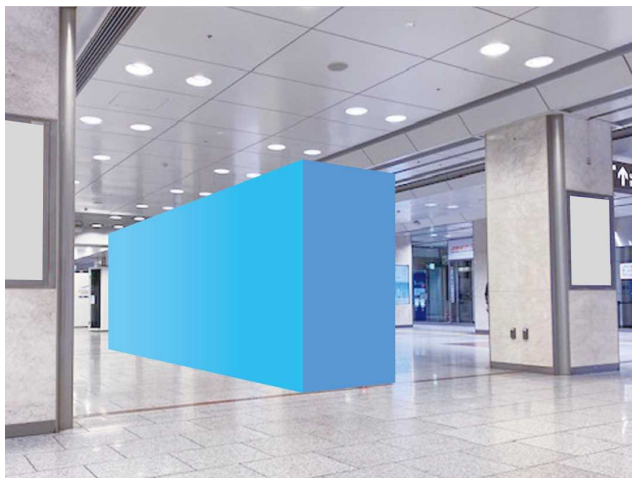

JR 名古屋駅中央コンコースに期間限定で大型メディアを設置

多くの人を利用する中央コンコースの当該箇所（図1）は通常、企業PR等のためのイベントスペースとして販売しておりますが、期間限定で大型メディアを設置いたします。

当メディアについては商品化の検討を視野に入れるとともに、今後も当社交通メディアのさらなる価値向上に努めてまいります。

設置イメージ

図1

<媒体概要>

サイズ H2,400×W7,280×D1,200mm