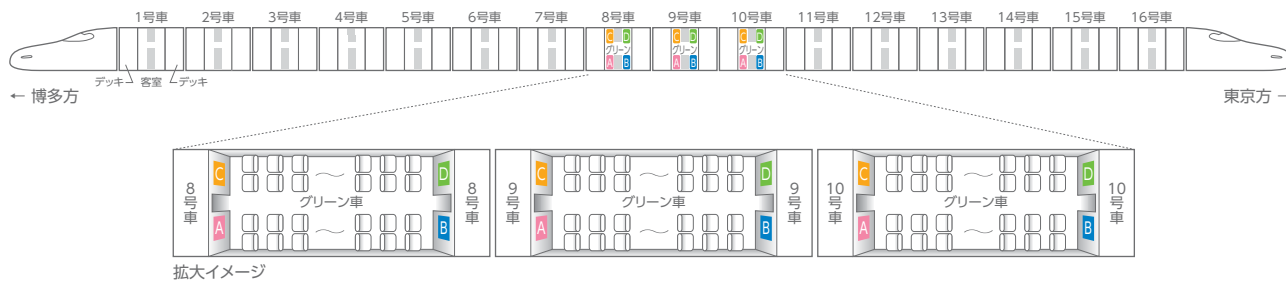

新幹線ボード・グリーン

グリーン車利用者に対し、印象深くメッセージを伝えます。
経営者層や高所得者層に的を絞った広告展開が可能です。

掲出サイズ

※天地左右それぞれ14mm余裕を持たせたレイアウトにしてください。
※コートカードL判16.5kg(K判11.5kg)用紙に準じたものに印刷してください。

単位:mm

掲出位置図 (N700系)

掲出内容・料金

※価格はすべて税別価格で表示しています。

掲出区間	掲出車両	掲出枚数 (1列車あたり)	掲出期間*	枠数	サイズ	搬入枚数	広告料金 1枠
東海道・山陽 (東京～博多)	グリーン車	3枚	1ヶ月 (1日～末日)	4枠	A2	700枚	¥5,000,000

※1…12月、1月は別途指定の掲出期間となります。