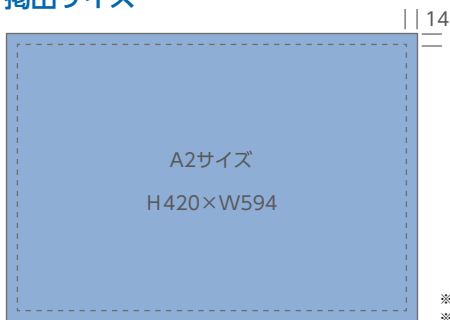

新幹線ボード・グリーン

グリーン車利用者に対し、印象深くメッセージを伝えます。
経営者層や高所得者層に的を絞った広告展開が可能です。

掲出サイズ

※天地左右それぞれ14mm余裕を持たせたレイアウトにしてください。
※コートカードL判16.5kg(K判11.5kg)用紙に準じたものに印刷してください。

単位:mm

掲出位置図 (N700系)

掲出内容・料金

※価格はすべて税別価格で表示しています。

掲出区間	掲出車両	掲出枚数 (1列車あたり)	掲出期間*	枠数	サイズ	搬入枚数	広告料金 1枠
東海道・山陽 (東京～博多)	グリーン車	3枚	1ヶ月 (1日～末日)	4枠	A2	700枚	¥5,000,000

※1…12月、1月は別途指定の掲出期間となります。