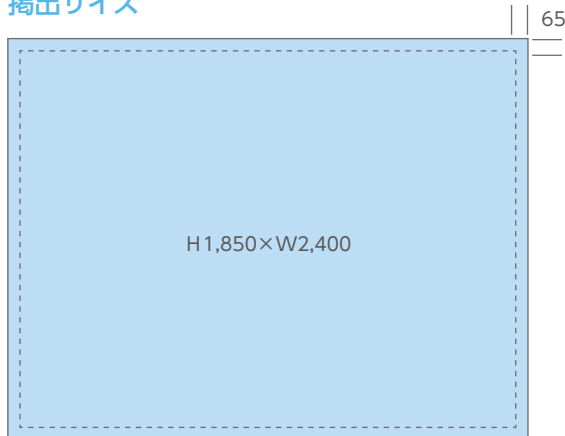

## 掲出サイズ

※天地左右それぞれ65mm余裕を持たせたレイアウトにしてください。 単位:mm