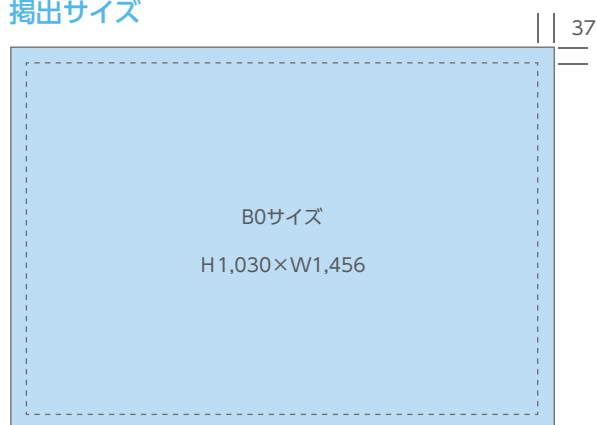

新幹線駅ポスターセット

新幹線乗車前・降車後における広告接触機会を確保し、ニーズに合わせて、商品を選択することが可能です。

新幹線

車内メディア

駅メディア

掲出サイズ

※天地左右それぞれ37mm余裕を持たせたレイアウトにしてください。
※B1サイズの場合は、1面につき2枚掲出となります。

単位:mm