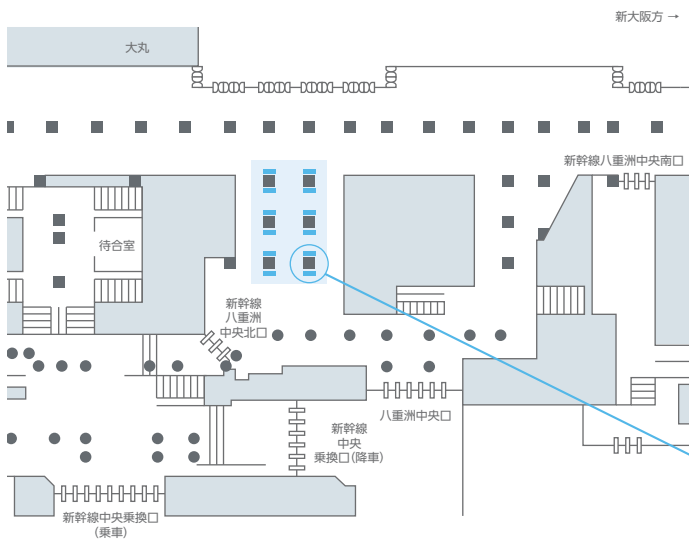

# 東京駅八重洲Centralビジョン

首都圏の玄関口、東京駅八重洲中央の流動をおさえる1社占有のデジタルサイネージです。  
面別の放映や時間帯・日別の放映など、1社ジャックを活かした広告表現が1日単位で利用可能です。

新幹線

車内メディア

駅メディア

## 掲出位置図

## 画面サイズ

※オプション (無料): B1ポスターを12枚掲出できます。  
(掲出撤去作業料は別途必要となります。)  
※DS: デジタルサイネージ

## 掲出内容・料金

※価格はすべて税別価格で表示しています。

放映駅	サイズ【放映面数】	ロール	放映期間	放映開始日	広告料金
東京 (八重洲コンコース・八重洲中央)	60インチ【12面】	最大6分	1日	随時	¥250,000
			7日		¥1,600,000

- 放映時間…6:00～24:00
- 特殊な放映パターンなどをご希望の場合は、別途オプション料金が発生します。事前にお問い合わせください。
- 放映エリアの拡大・支障等により、放映面数・広告料金などが変更になる場合があります。
- 動画または2種類以上の静止画を放映する場合、1素材は最大180秒までとなります。
- 入稿仕様はP.105をご参照ください。