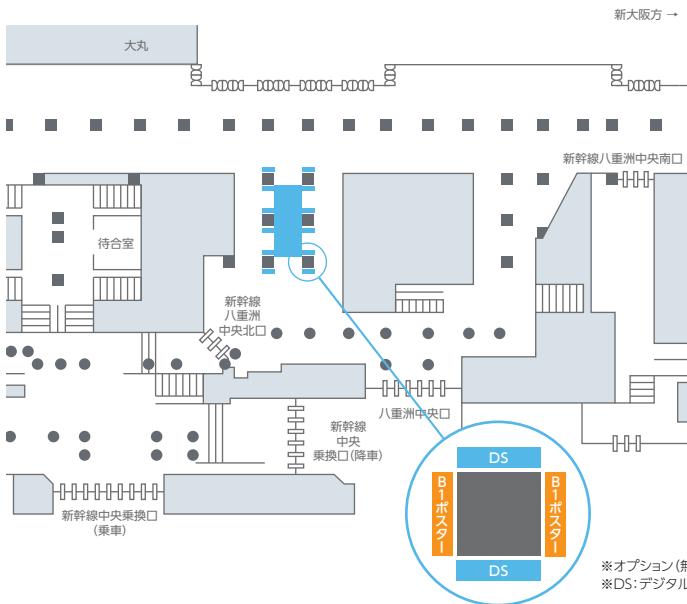

東京駅イベントスペース

八重洲コンコースの通行者に対し、駅構内ならではの恵まれた環境でダイレクトコミュニケーションが可能です。

新幹線

車内メディア

駅メディア

掲出位置図

サイズ

単位:m

※オプション(無料): B1ポスターを12枚掲出できます。(掲出撤去作業料は別途必要となります。)
※DS: デジタルサイネージ

掲出内容・料金

※価格はすべて税別価格で表示しています。

掲出駅	サイズ	映像設備	掲出期間	広告料金
東京 (八重洲コンコース・八重洲中央)	W7.7m×D13.1m(約100㎡) (設置物高さ:床面より2.4m以内)	周囲の柱6本に 60インチモニター 【12面】	1日	¥800,000
			以後、1日ごと	¥700,000