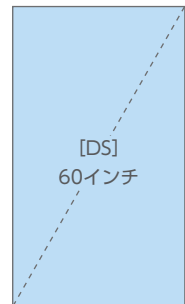

東京駅イベントスペース

八重洲コンコースの通行者に対し、駅構内ならではの恵まれた環境でダイレクトコミュニケーションが可能です。

新幹線

車内メディア

駅メディア

掲出位置図

サイズ

単位:m

※オプション(無料): B1ポスターを12枚掲出できます。(掲出撤去作業料は別途必要となります。)
※DS: デジタルサイネージ

掲出内容・料金

※価格はすべて税別価格で表示しています。

掲出駅	サイズ	映像設備	掲出期間	広告料金
東京 (八重洲コンコース・八重洲中央)	W7.7m×D13.1m(約100㎡) (設置物高さ:床面より2.4m以内)	周囲の柱6本に 60インチモニター 【12面】	1日	¥800,000
			以後、1日ごと	¥700,000