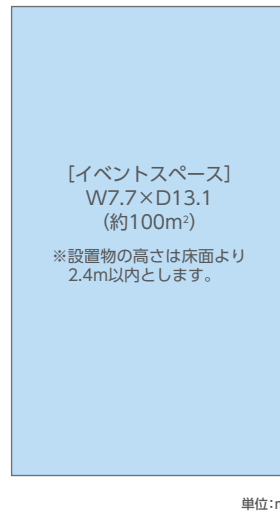

東京駅イベントスペース

八重洲コンコースの通行者に対し、駅構内ならではの恵まれた環境でダイレクトコミュニケーションが可能です。

新幹線

車内メディア

駅メディア

掲出位置図

サイズ

単位:m

※オプション(無料): B1ポスターを12枚掲出できます。(掲出撤去作業料は別途必要となります。)
※DS: デジタルサイネージ

掲出内容・料金

※価格はすべて税別価格で表示しています。

掲出駅	サイズ	映像設備	掲出期間	広告料金
東京 (八重洲コンコース・八重洲中央)	W7.7m×D13.1m(約100㎡) (設置物高さ:床面より2.4m以内)	周囲の柱6本に 60インチモニター 【12面】	1日	¥800,000
			以後、1日ごと	¥700,000