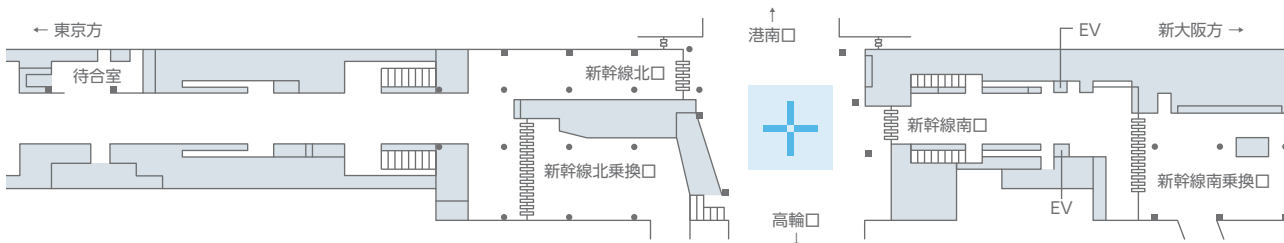

スカイメディア品川

新幹線品川駅改札口正面・東西自由通路上に位置する巨大なバナー広告です。

掲出サイズ

単位:mm

掲出位置図

掲出内容・料金

※価格はすべて税別価格で表示しています。

作業
料別

指定
材質

掲出駅	サイズ【掲出枚数】	掲出期間	掲出開始日	広告料金
品川 (新幹線改札前・自由通路上)	H10,000mm×W5,000mm 【4枚・両面】	7日	随時	¥1,000,000
		14日		¥1,600,000
		以後、7日ごと		¥300,000

- バナーは、風による揺れが著しい、または揺れが予想される場合には安全面を考慮し、予告なく通常の位置より上昇させることがあります。
- 製作施工会社は当社指定とします。
- タテは5,000~10,000mmで選択可能です。2枚・両面での掲出も可能です。