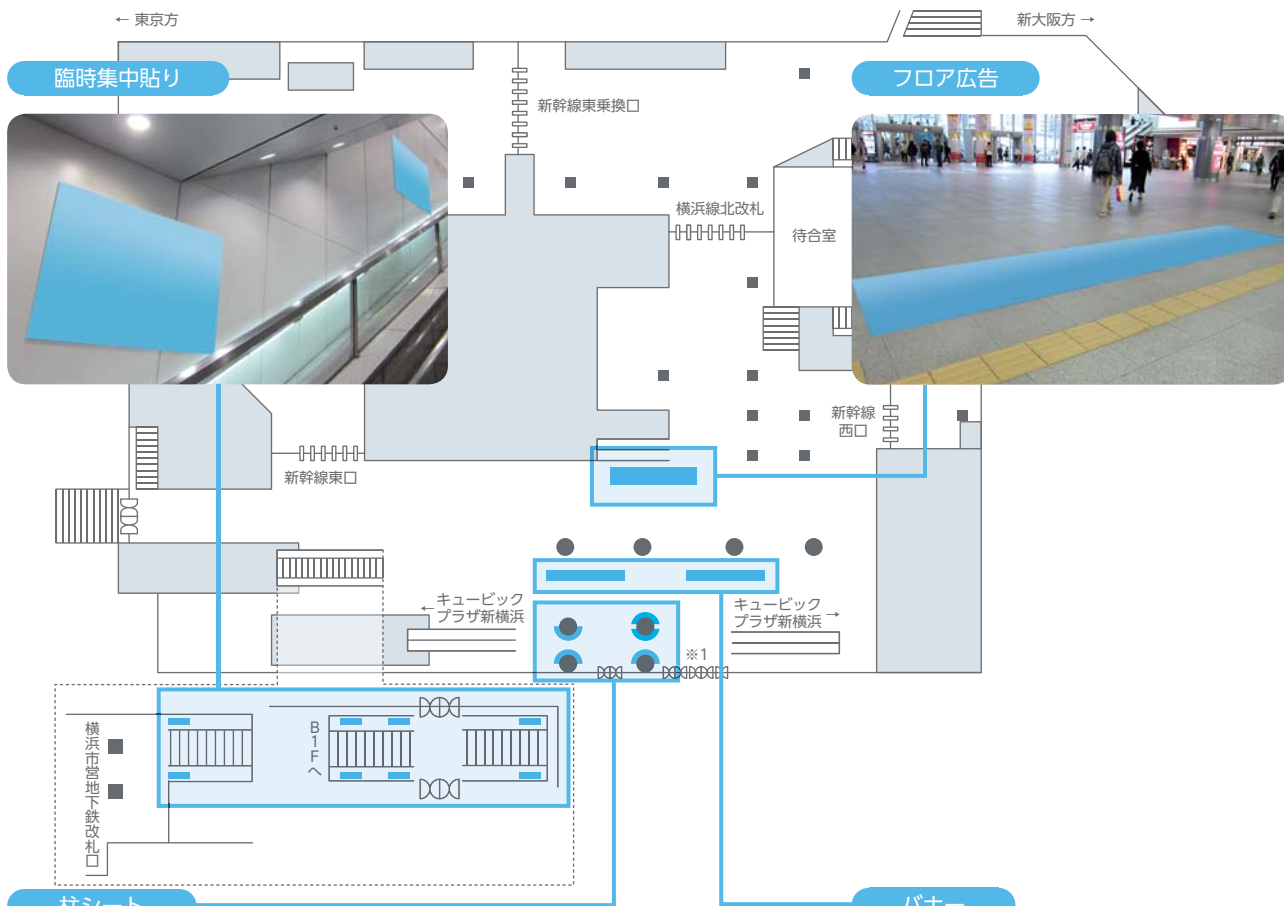

# 新横浜駅 交通広場SPメディア

新横浜駅の玄関口である交通広場に位置するメディアです。複数のメディア掲出により効果的に訴求します。

新幹線

車内メディア

駅メディア

## 掲出内容・料金

※価格はすべて税別価格で表示しています。

作業料別 指定材質 指定加工

商品名	掲出駅	サイズ(mm)【掲出枚数】	掲出期間	掲出開始日	広告料金			
					7日	14日	以後、7日ごと	
新横浜駅 交通広場	新横浜	ジャック (臨時集中貼り/パナー/ 柱シート/フロア広告)	下記参照	7日	随時	¥1,000,000	¥1,600,000	¥300,000
		臨時集中貼り	B0【8枚】 <sup>※2</sup>			¥500,000	¥800,000	¥150,000
		パナー	H3,000×W7,000 【2枚・両面】			¥500,000	¥800,000	¥150,000
		柱シート <sup>※1</sup>	H4,800×W1,570【3面】 H3,800×W1,570【2面】			¥200,000	¥320,000	¥60,000
		フロア広告	H1,200×W6,000【1面】			¥200,000	¥320,000	¥60,000

●製作施工会社は当社指定とします。  
 ●多客期や駅工事等による作業規制およびその他の都合により、掲出期間、掲出枚数、掲出場所等が変更となる場合があります。  
 ●関係箇所との調整により、商品概要が変更となる場合があります。  
 ※1…一部柱の前には、販売用ワゴン等が設置される場合があります。  
 ※2…オプション(無料): B1パネルを7枚掲出できます。