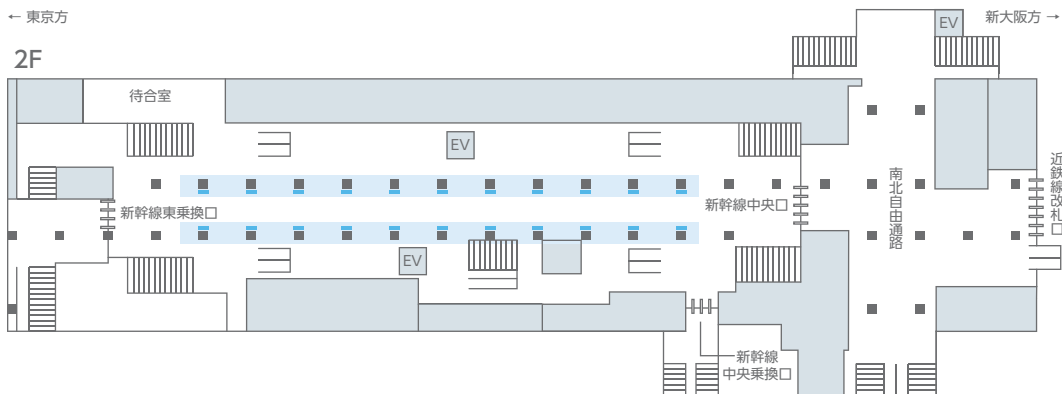

新幹線京都駅コンコースビジョン

京都駅中央コンコースに設置された、4K対応70インチ22面のデジタルサイネージです。飲食店やお土産売場等、往来する駅利用者へ訴求でき、高精細な「4K」ならではの美しい映像による広告表現が可能です。

掲出位置図

画面サイズ

掲出内容・料金

※価格はすべて税別価格で表示しています。

放映駅	サイズ【放映面数】	ロール	放映期間	最低放映回数	秒数(1ロールあたり)	広告料金
京都 (2Fコンコース)	70インチ 【22面】 (4K対応)	4分	1ヶ月 (1日~末日)	約7,290回/月	15秒	¥600,000
			1ヶ年 (4月1日~ 翌年3月31日)			¥6,000,000