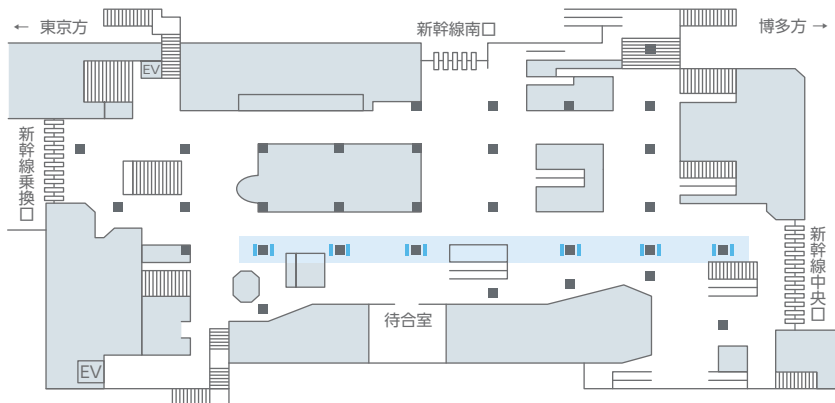

J・ADビジョンCentral 新幹線新大阪駅

新幹線利用者の多くが通行する新大阪駅の新幹線改札内に設置された、連続多面型デジタルサイネージです。

新幹線

車内メディア

駅メディア

掲出位置図

画面サイズ

掲出内容・料金

※価格はすべて税別価格で表示しています。

商品名	放映駅	サイズ【放映面数】	ロール	放映期間	最低放映回数	秒数(1ロールあたり)	広告料金
J・ADビジョンCentral 新幹線新大阪駅	新大阪 (新幹線改札内)	60インチ 【12面】	6分	7日 (月曜～日曜)	約1,130回/週	15秒	¥100,000
				30秒		¥150,000	
				1ヶ月 (1日～末日)	約4,860回/月	15秒	¥240,000
				30秒		¥360,000	