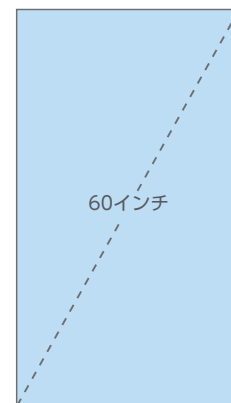

J・ADビジョンCentral 新幹線新大阪駅

新幹線利用者の多くが通行する新大阪駅の新幹線改札内に設置された、連続多面型デジタルサイネージです。

新幹線

車内メディア

駅メディア

掲出位置図

画面サイズ

掲出内容・料金

※価格はすべて税別価格で表示しています。

商品名	放映駅	サイズ【放映面数】	ロール	放映期間	最低放映回数	秒数(1ロールあたり)	広告料金
J・ADビジョンCentral 新幹線新大阪駅	新大阪 (新幹線改札内)	60インチ 【12面】	6分	7日 (月曜～日曜)	約1,130回/週	15秒	¥100,000
				30秒		¥150,000	
				1ヶ月 (1日～末日)	約4,860回/月	15秒	¥240,000
				30秒		¥360,000	