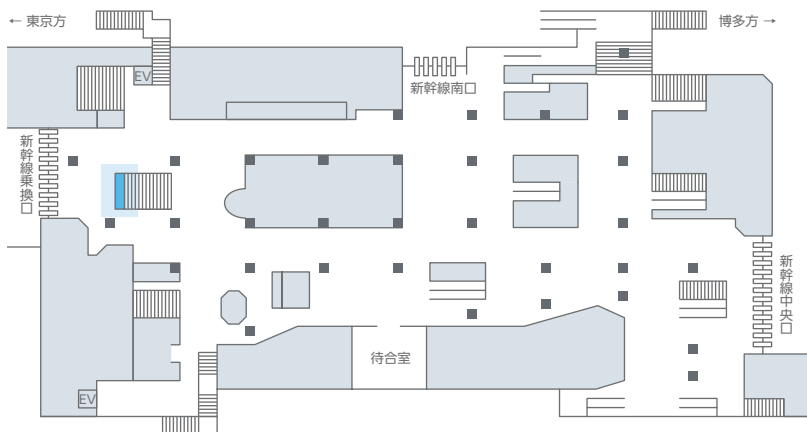

新大阪駅乗換口マルチビジョン

新大阪駅の新幹線乗換口正面に位置する大型デジタルサイネージです。
在来線から新幹線に乗り継ぐ駅利用者の流動に正対し、効果的に訴求します。

掲出位置図

画面サイズ

掲出内容・料金

※価格はすべて税別価格で表示しています。 **静止画のみ**

放映駅	サイズ【放映面数】	ロール	放映期間	秒数(1ロールあたり)	広告料金
新大阪 (新幹線改札内乗換口前)	60インチ【12面】 (タテ3段×ヨコ4列)	40秒	1ヶ月 (4月1日～ 翌年3月31日)	8秒	¥9,000,000