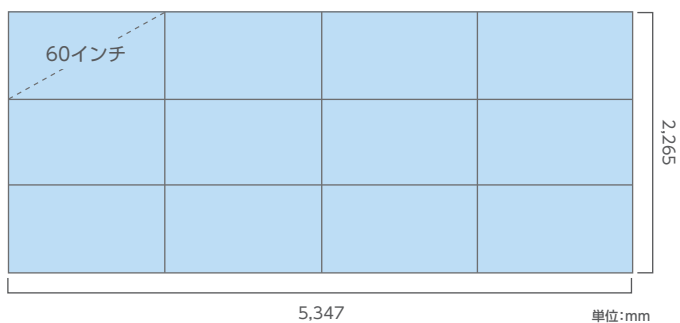

新大阪駅乗換口マルチビジョン

新大阪駅の新幹線乗換口正面に位置する大型デジタルサイネージです。
在来線から新幹線に乗り継ぐ駅利用者の流動に正対し、効果的に訴求します。

掲出位置図

画面サイズ

掲出内容・料金

※価格はすべて税別価格で表示しています。 **静止画のみ**

放映駅	サイズ【放映面数】	ロール	放映期間	秒数(1ロールあたり)	広告料金
新大阪 (新幹線改札内乗換口前)	60インチ【12面】 (タテ3段×ヨコ4列)	40秒	1ヶ月 (4月1日～ 翌年3月31日)	8秒	¥9,000,000