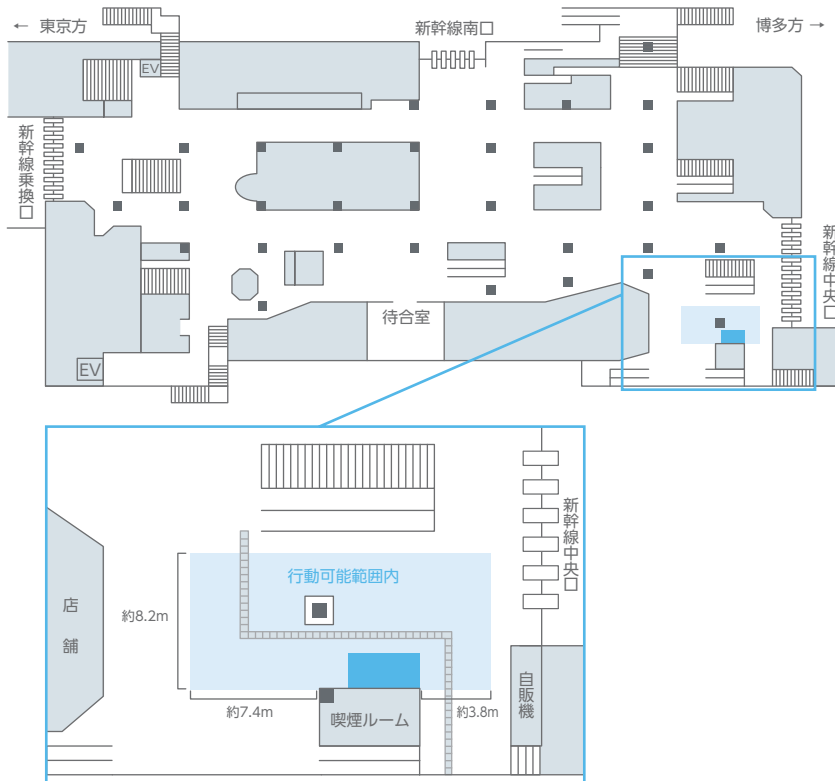

# 新大阪駅イベントスペース

新幹線中央口付近改札内に位置し、新幹線利用者に対して、ダイレクトコミュニケーションが可能です。

新幹線

車内メディア

駅メディア

## 掲出位置図

## サイズ

単位:m