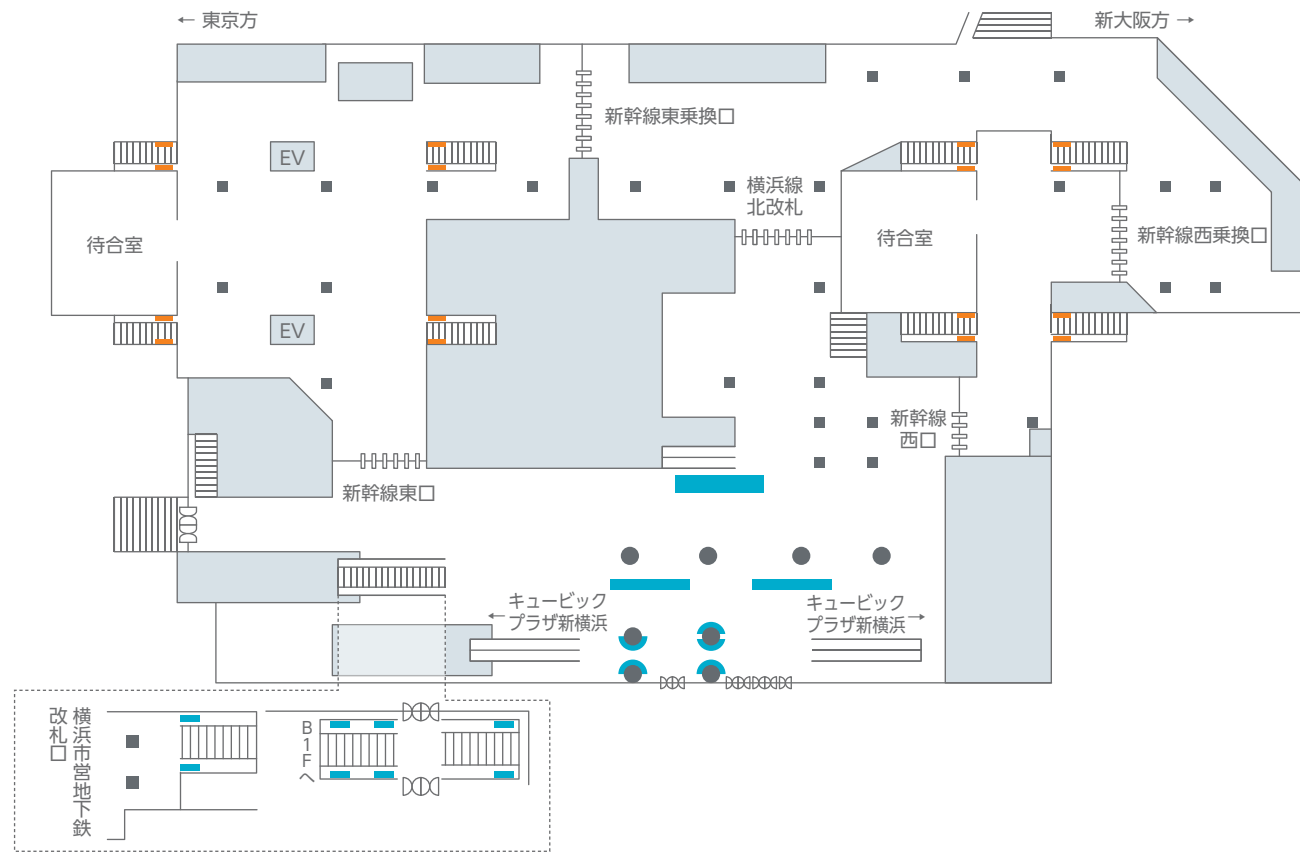

新横浜

■新幹線駅臨時集中貼り ■新横浜駅 交通広場SPメディア

小田原