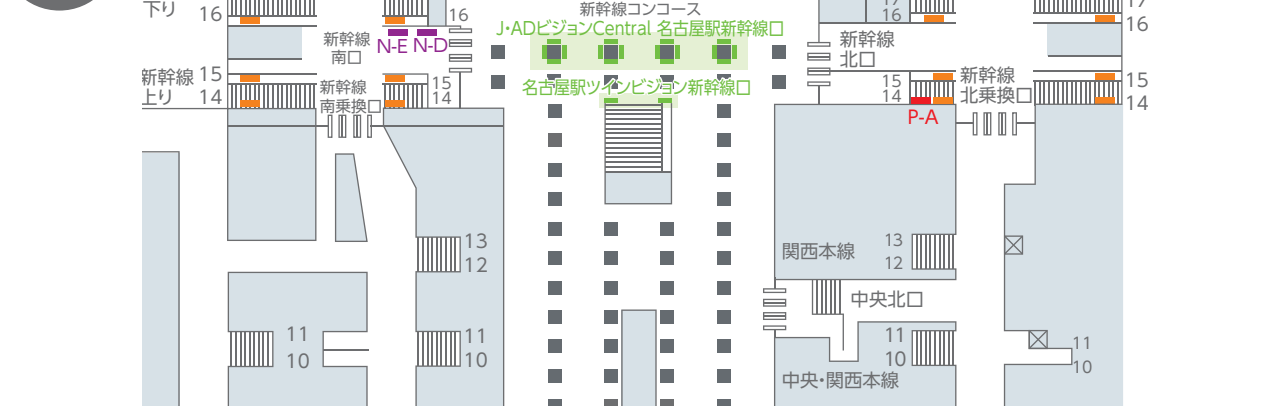

豊橋

- 新幹線駅ポスターセット

新大阪

- 新幹線駅セットパネル
- 新幹線駅ポスターセット
- 新幹線駅臨時集中貼り
- 新大阪駅イベントスペース
- デジタルサイネージ

名古屋

- 新幹線駅セットパネル
- 新幹線駅ポスターセット
- 新幹線駅臨時集中貼り
- デジタルサイネージ

### 新神戸

■新幹線駅セットパネル ■新幹線駅ポスターセット

### 姫路

■新幹線駅ポスターセット