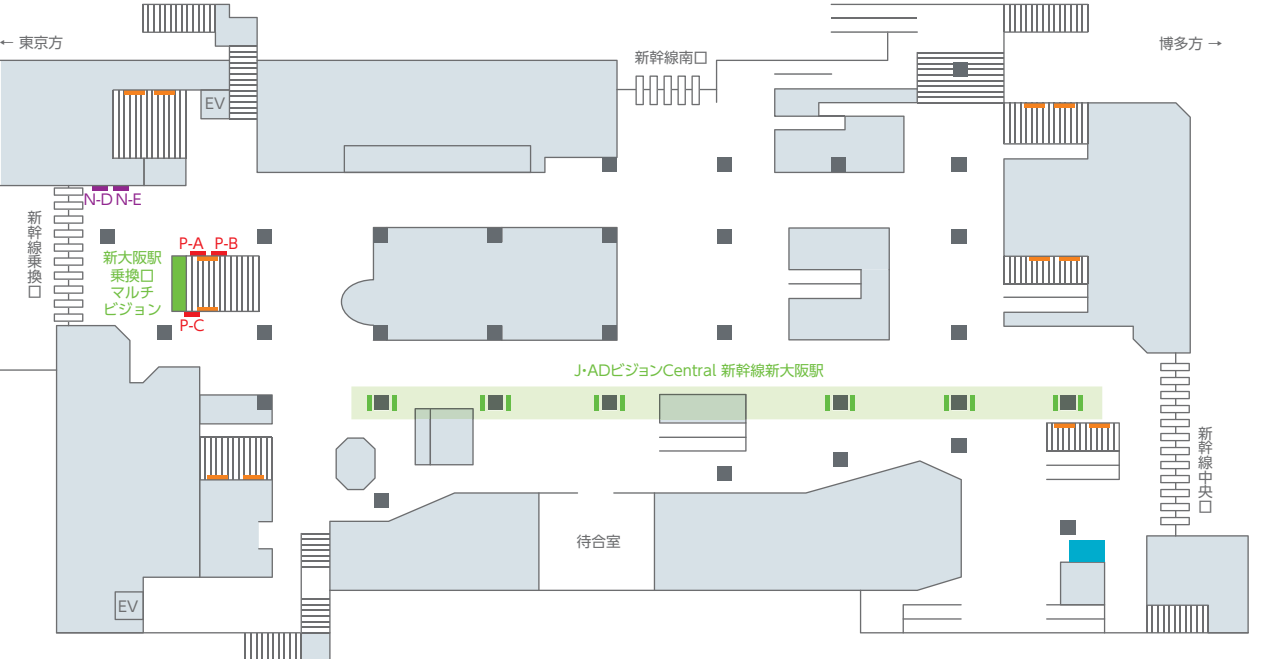

## 小田原

■新幹線駅セットパネル ■新幹線駅ポスターセット

## 三島

■新幹線駅臨時集中貼り

静岡

- 新幹線駅セットパネル
- 新幹線駅ポスターセット
- 新幹線駅臨時集中貼り

浜松

- 新幹線駅セットパネル
- 新幹線駅ポスターセット
- 新幹線駅臨時集中貼り

京都

- 新幹線駅セットパネル
- 新幹線駅ポスターセット
- 新幹線駅臨時集中貼り
- デジタルサイネージ

豊橋

- 新幹線駅ポスターセット

新大阪

- 新幹線駅セットパネル
- 新幹線駅ポスターセット
- 新幹線駅臨時集中貼り
- 新大阪駅イベントスペース
- デジタルサイネージ

名古屋

- 新幹線駅セットパネル
- 新幹線駅ポスターセット
- 新幹線駅臨時集中貼り
- デジタルサイネージ