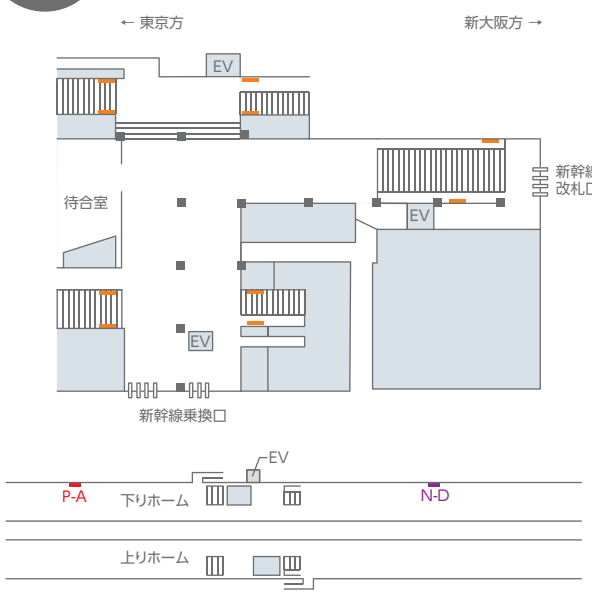

## 小田原

■新幹線駅セットパネル ■新幹線駅ポスターセット

## 三島

■新幹線駅臨時集中貼り

静岡

- 新幹線駅セットパネル
- 新幹線駅ポスターセット
- 新幹線駅臨時集中貼り

浜松

- 新幹線駅セットパネル
- 新幹線駅ポスターセット
- 新幹線駅臨時集中貼り

京都

- 新幹線駅セットパネル
- 新幹線駅ポスターセット
- 新幹線駅臨時集中貼り
- デジタルサイネージ