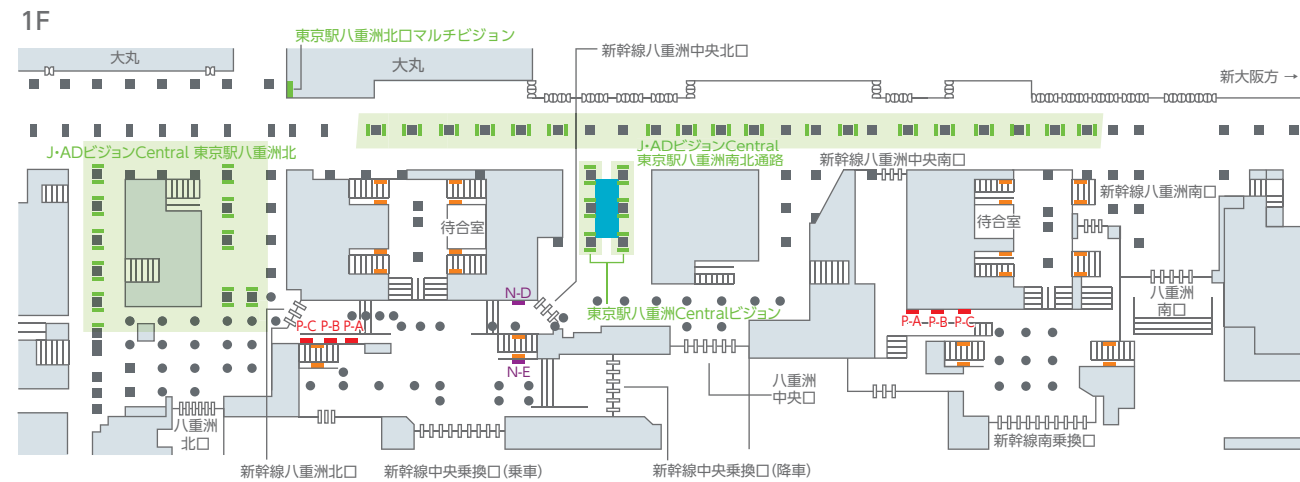

# 駅掲出位置図

## 東京

■新幹線駅セットパネル ■新幹線駅ポスターセット ■新幹線駅臨時集中貼り ■東京駅イベントスペース ■デジタルサイネージ