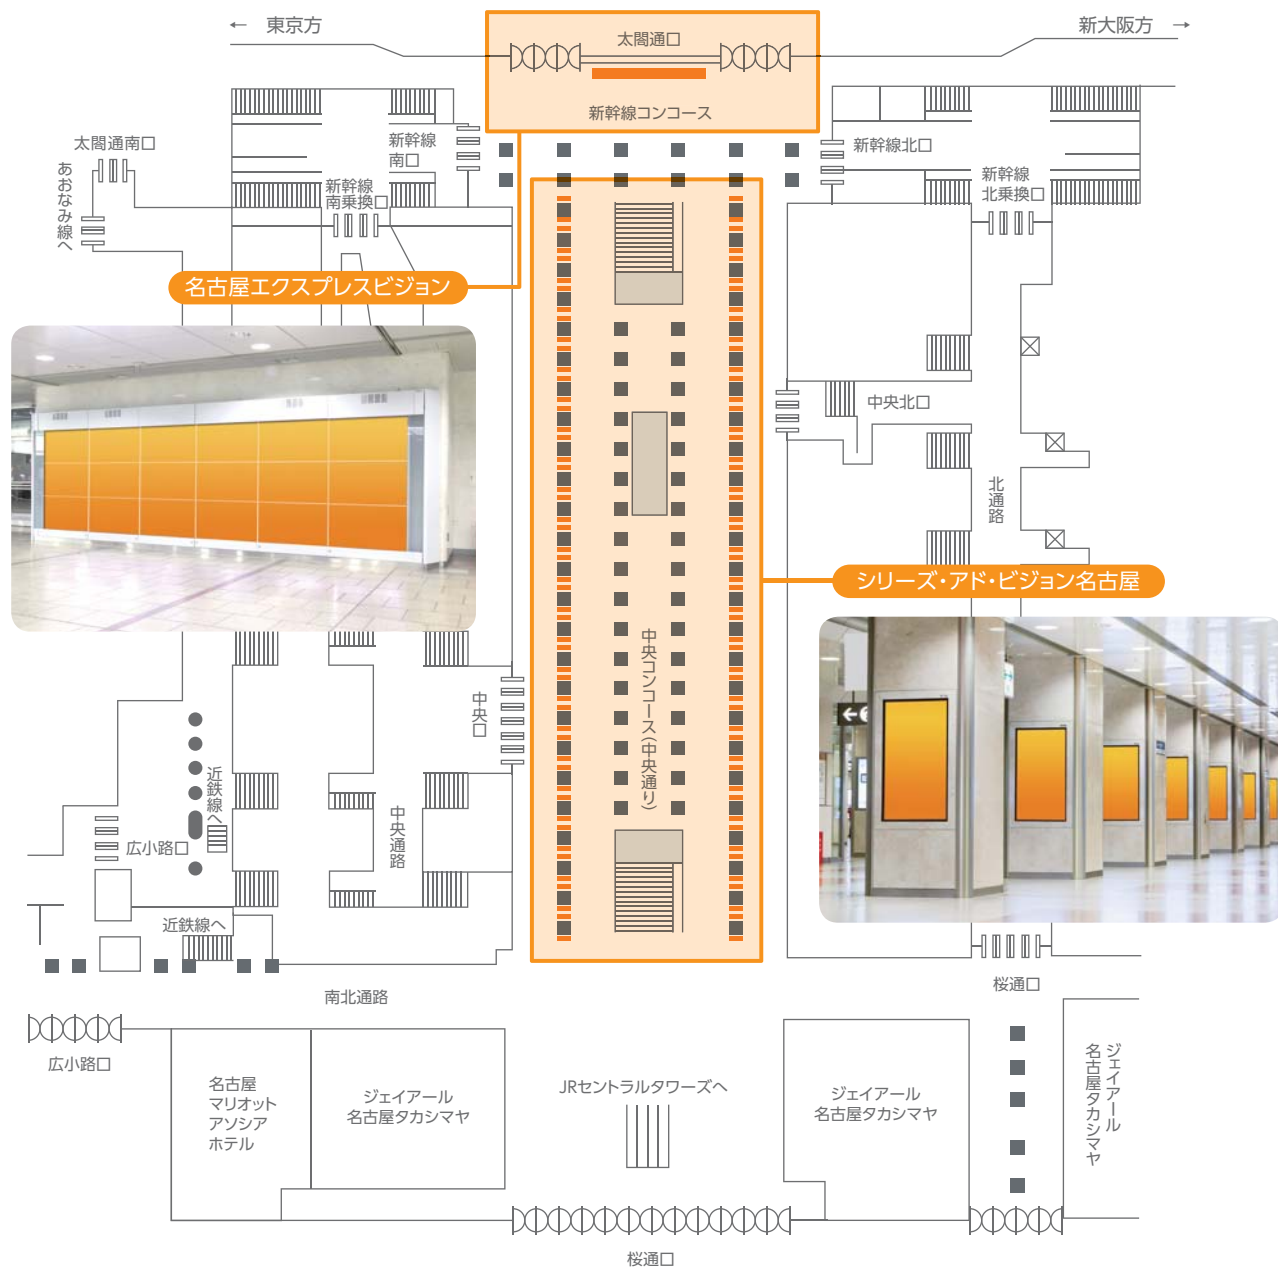

名古屋駅中央コンコースサイネージセット

名古屋駅中央コンコースに設置された連続多面型とマルチビジョン型のデジタルサイネージパッケージプランです。名古屋駅の要所を押さえた展開が可能です。

在来線

駅メディア

名古屋駅メディア

名古屋地区メディア

駅ポスター

静岡地区メディア

掲出位置図

掲出内容・料金

※価格はすべて税別価格で表示しています。

音声可

掲出駅	サイズ【放映面数】	ロール	放映期間	最低放映回数	秒数(1ロールあたり)	広告料金
名古屋 (中央コンコース)	[シリーズ・アド・ビジョン名古屋] 60インチ【100面】	2分30秒	7日 (月曜～日曜)	約2,720回/週	各15秒×2枠 (30秒素材可)	¥3,600,000
	[名古屋エクスプレスビジョン] 55インチ【18面】 (タテ3段×ヨコ6列)					