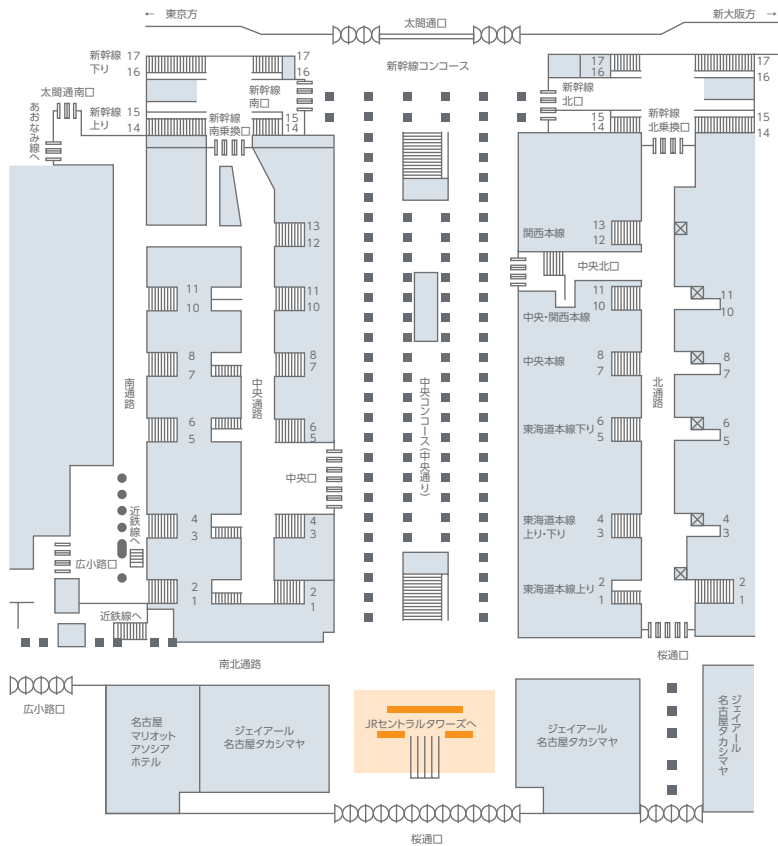

スカイメディア名古屋

名古屋駅のランドマーク「JRセントラルタワーズ」の玄関口上空の視界をインパクトのある大型バナーで独占。待ち合わせスポットの目印として、高い注目率を誇ります。

在来線

駅メディア

名古屋駅メディア

名古屋地区メディア

駅ポスター

静岡地区メディア

掲出位置図

掲出サイズ

[サイド] H4,000 × W1,800	[センター] H4,000 × W8,000	[サイド] H4,000 × W1,800
単位:mm		

掲出内容・料金

※価格はすべて税別価格で表示しています。

作業料別

指定材質

掲出駅	サイズ(mm)【掲出枚数】	掲出期間	広告料金
名古屋 (中央コンコース 桜通口側)	センター:H4,000×W8,000【1枚・両面】 サイド:H4,000×W1,800【2枚・両面】	1日	¥250,000