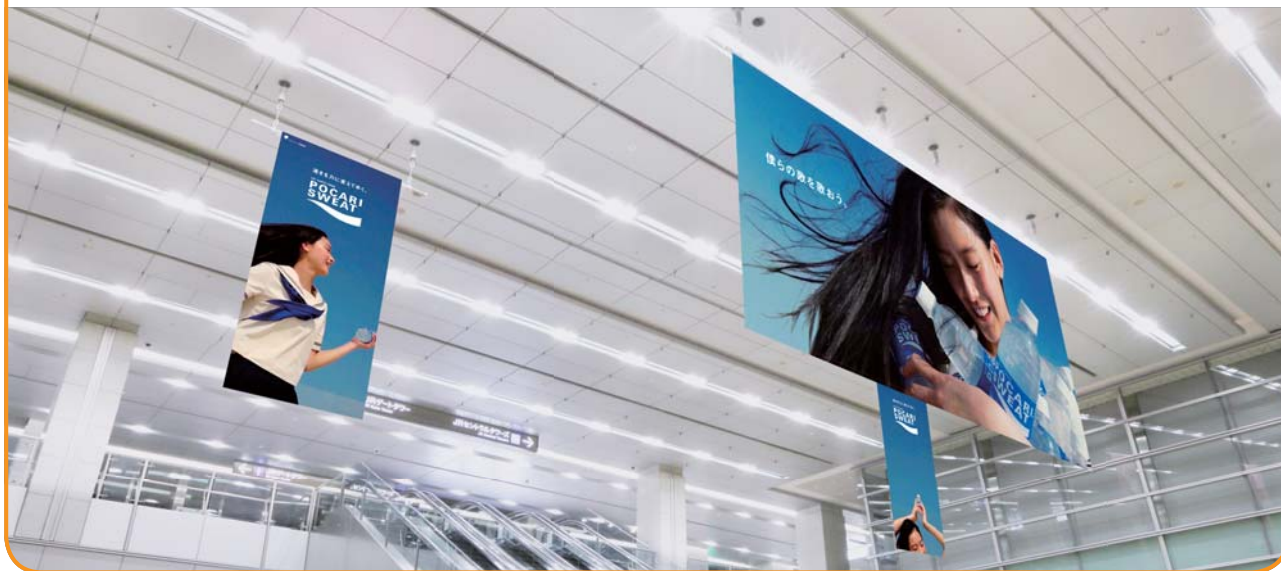

スカイメディア名古屋

名古屋駅のランドマーク「JRセントラルタワーズ」の玄関口上空の視界をインパクトのある大型バナーで独占。待ち合わせスポットの目印として、高い注目率を誇ります。

在来線

駅メディア

名古屋駅メディア

名古屋地区メディア

駅ポスター

静岡地区メディア

掲出位置図

掲出サイズ

[サイド] H4,000 × W1,800	[センター] H4,000 × W8,000	[サイド] H4,000 × W1,800
単位:mm		

掲出内容・料金

※価格はすべて税別価格で表示しています。

作業料別

指定材質

掲出駅	サイズ(mm)【掲出枚数】	掲出期間	広告料金
名古屋 (中央コンコース 桜通口側)	センター:H4,000×W8,000【1枚・両面】 サイド:H4,000×W1,800【2枚・両面】	1日	¥250,000