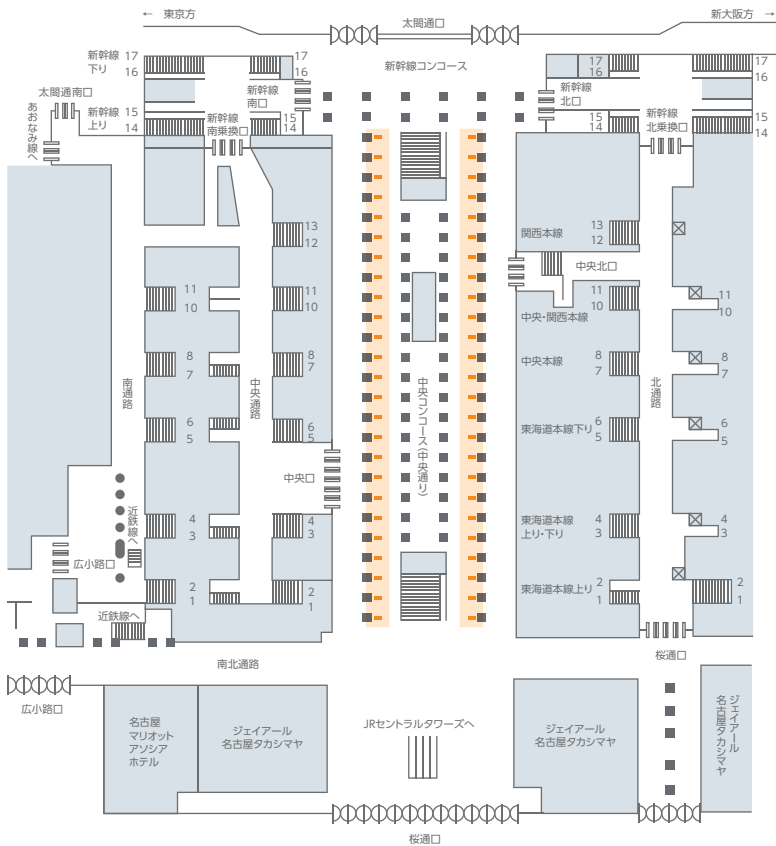

# 名古屋駅フラッグ広告

中央コンコース両側に合計50枚のフラッグの連続掲出が可能です。  
イベントスペース等の他の媒体と連動した掲出で、メッセージの訴求効果を高めます。

## 掲出位置図

## 掲出サイズ

※上部20φの袋加工となります。

## 掲出内容・料金

※価格はすべて税別価格で表示しています。

作業  
料別

指定  
材質

掲出駅	サイズ(mm)【掲出枚数】	掲出期間	広告料金
名古屋 (中央コンコース)	H650×W500【50枚・両面】	7日 (月曜～日曜)	¥500,000