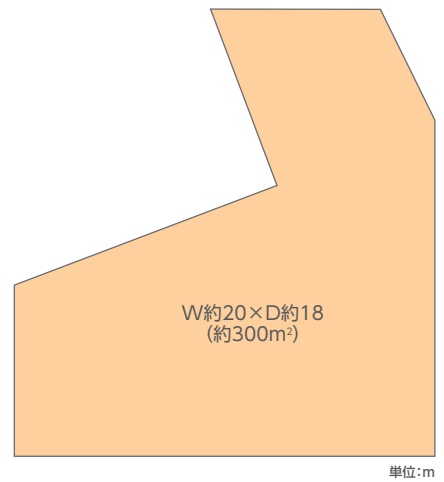

# JRゲートタワーイベントスペース

複合施設「JRゲートタワー」の1Fという抜群のロケーションに設置された、開放感に溢れるイベントスペースです。

在来線

駅メディア

名古屋駅メディア

名古屋地区メディア

駅ポスター

静岡地区メディア

## 掲出位置図

## サイズ