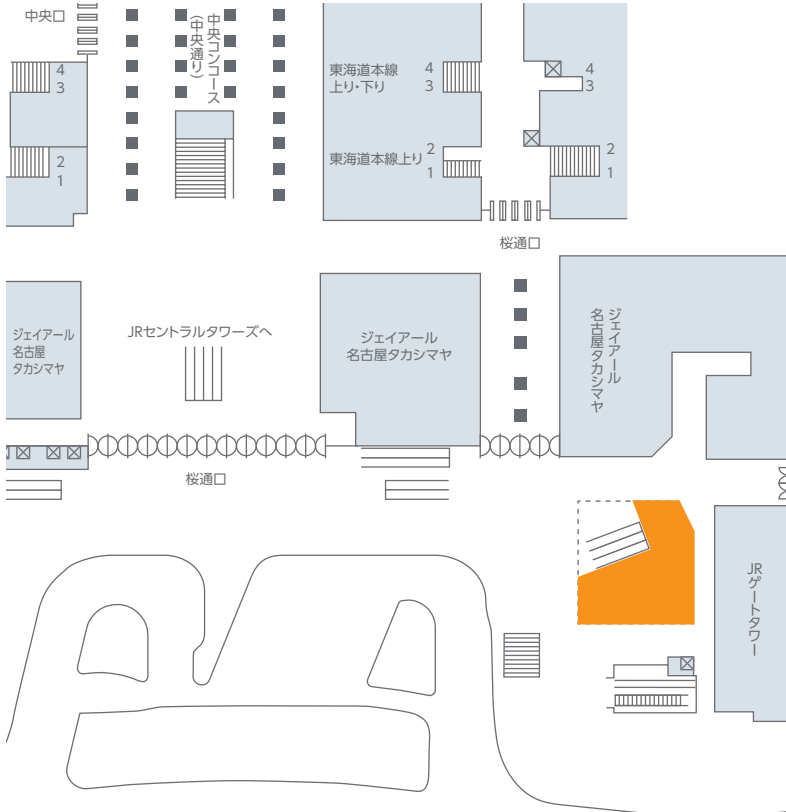

# JRゲートタワーイベントスペース

複合施設「JRゲートタワー」の1Fという抜群のロケーションに設置された、開放感に溢れるイベントスペースです。

在来線

駅メディア

名古屋駅メディア

名古屋地区メディア

駅ポスター

静岡地区メディア

## 掲出位置図

## サイズ