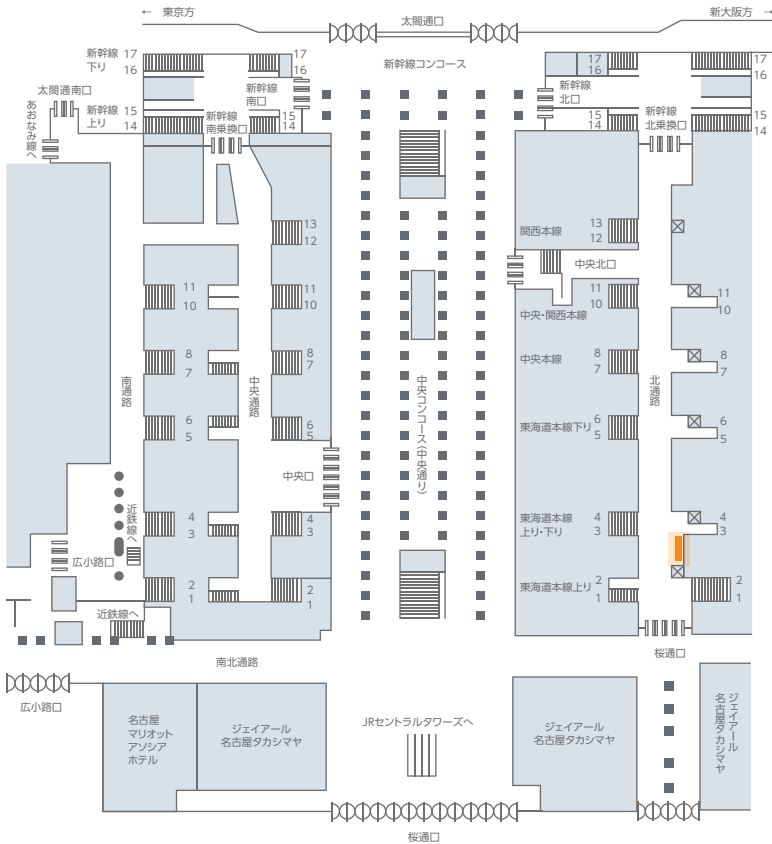

# 名古屋ワイドウォール

名古屋駅に大型グラフィックが展開できるメディアです。B0ポスターをタテ2段×ヨコ5列に並べたサイズや壁面全体を使ったインパクトのあるビジュアルで掲出が可能です。

## 掲出位置図

## 掲出サイズ

H2,060 × W7,280の場合

H2,060 × W8,962の場合

## 掲出内容・料金

※価格はすべて税別価格で表示しています。

作業料別 特殊OK

掲出駅	サイズ(mm)【掲出枚数】	掲出期間	広告料金
名古屋 (改札内 北通路)	H2,060×W7,280 B0【10枚】(タテ2段×ヨコ5列) ※最大H2,060×W8,962まで掲出可能	7日 (月曜～日曜)	¥400,000