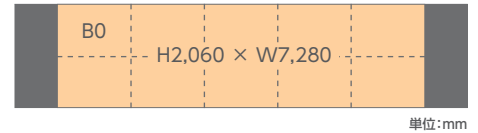

# 名古屋ワイドウォール

名古屋駅に大型グラフィックが展開できるメディアです。B0ポスターをタテ2段×ヨコ5列に並べたサイズや壁面全体を使ったインパクトのあるビジュアルで掲出が可能です。

## 掲出位置図

## 掲出サイズ

H2,060 × W7,280の場合

H2,060 × W8,962の場合