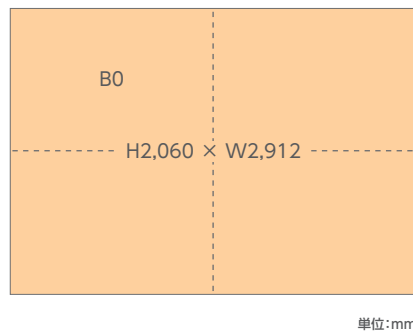

名古屋ラージボード

名古屋駅中央通路のまさに中央に位置する大型ポスターボード。B0ポスタータテ2段×ヨコ2列というサイズを使ったインパクトあるビジュアルで掲出が可能です。通常のB1ポスター8連貼りよりもお値打ちに掲出いただけます。

在来線

駅メディア

名古屋駅メディア

名古屋地区メディア

駅ポスター

静岡地区メディア

掲出位置図

掲出サイズ

掲出内容・料金

※価格はすべて税別価格で表示しています。

特殊OK

掲出駅	サイズ(mm)【掲出枚数】	掲出期間	広告料金
名古屋 (改札内 中央通路)	H2,060×W2,912 B1【上下各4枚】またはB0【上下各2枚】 B0×2連【上下各1枚】	7日 (月曜～日曜)	¥200,000

- B1、B0、B0×2連のポスターを掲出される場合は、通常のポスター同様弊社にて掲出撤去を実施します。
- 全体で1枚のポスター等の場合、掲出撤去作業料が別途必要となります。