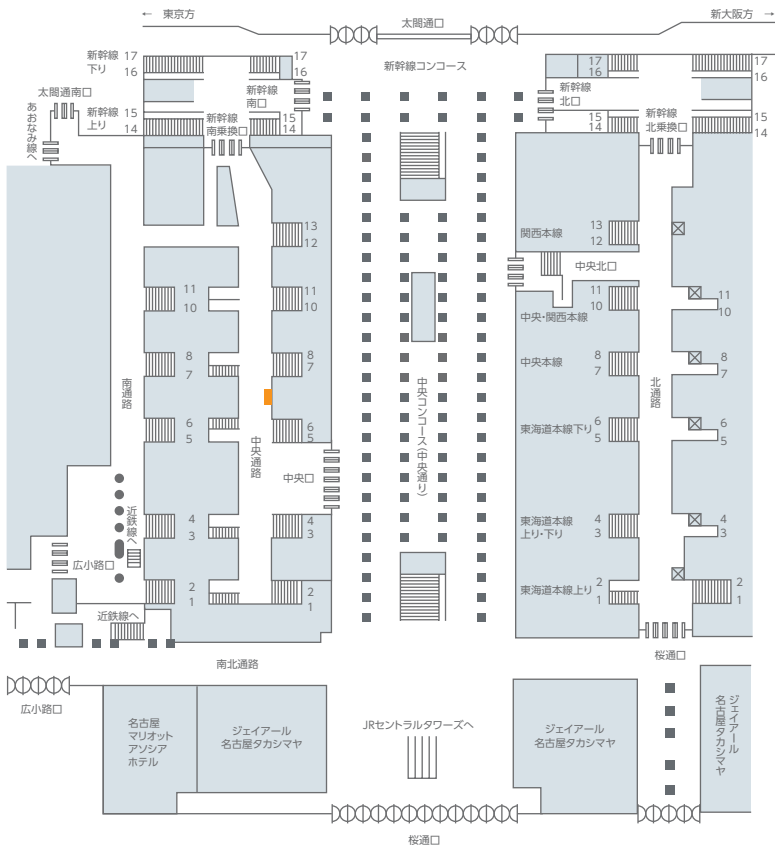

名古屋ラージボード

名古屋駅中央通路のまさに中央に位置する大型ポスターボード。B0ポスタータテ2段×ヨコ2列というサイズを使ったインパクトあるビジュアルで掲出が可能です。通常のB1ポスター8連貼りよりもお値打ちに掲出いただけます。

在来線

駅メディア

名古屋駅メディア

名古屋地区メディア

駅ポスター

静岡地区メディア

掲出位置図

掲出サイズ

掲出内容・料金

※価格はすべて税別価格で表示しています。

特殊OK

掲出駅	サイズ(mm)【掲出枚数】	掲出期間	広告料金
名古屋 (改札内 中央通路)	H2,060×W2,912 B1【上下各4枚】またはB0【上下各2枚】 B0×2連【上下各1枚】	7日 (月曜～日曜)	¥200,000

- B1、B0、B0×2連のポスターを掲出される場合は、通常のポスター同様弊社にて掲出撤去を実施します。
- 全体で1枚のポスター等の場合、掲出撤去作業料が別途必要となります。