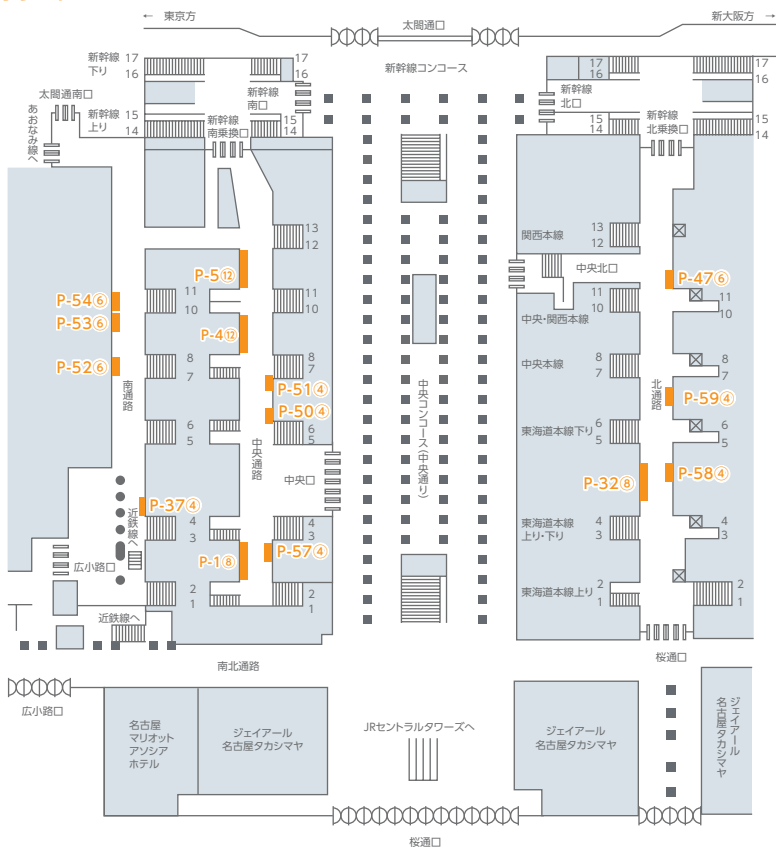

名古屋駅連続貼り

ワイドデザインならではのインパクトや、複数面を組み合わせたストーリー展開など、ユニークなメッセージ訴求が可能です。

掲出位置図

※図面中のP-〇〇はボード番号 ※図面中丸数字(④⑥⑧など)は、最大掲出枚数(B1換算)

掲出サイズ

単位:mm

掲出内容・料金

※価格はすべて税別価格で表示しています。

特殊OK

掲出駅	サイズ【掲出枚数】	掲出期間	セット数	広告料金 1セット
名古屋 (在来線改札内)	B1【4枚】またはB0【2枚】	7日 (月曜～日曜)	6	¥115,000
	B1【6枚】またはB0【3枚】		4	¥172,000
	B1【8枚】またはB0【4枚】		2	¥230,000
	B1【12枚】またはB0【6枚】		2	¥346,000

●広告計画に合わせて掲出枠の指定が可能です。

在来線