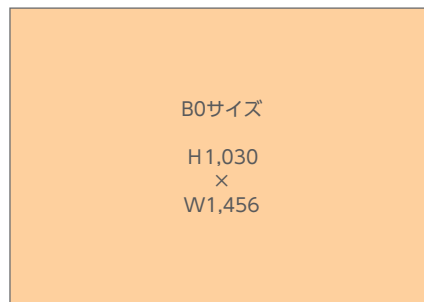

名古屋駅連続貼り

ワイドデザインならではのインパクトや、複数面を組み合わせたストーリー展開など、ユニークなメッセージ訴求が可能です。

掲出位置図

※図面中のP-〇〇はボード番号 ※図面中丸数字(④⑥⑧など)は、最大掲出枚数(B1換算)

掲出サイズ

単位:mm

掲出内容・料金

※価格はすべて税別価格で表示しています。

特殊OK

掲出駅	サイズ【掲出枚数】	掲出期間	セット数	広告料金 1セット
名古屋 (在来線改札内)	B1【4枚】またはB0【2枚】	7日 (月曜～日曜)	6	¥115,000
	B1【6枚】またはB0【3枚】		4	¥172,000
	B1【8枚】またはB0【4枚】		2	¥230,000
	B1【12枚】またはB0【6枚】		2	¥346,000

●広告計画に合わせて掲出枠の指定が可能です。

在来線