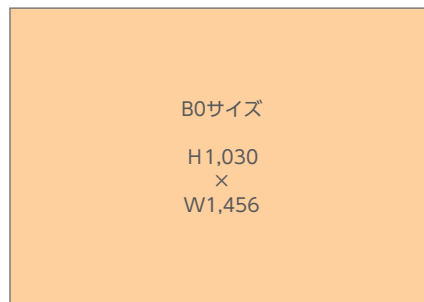

静岡地区メディア

掲出位置図

※図面中のP-〇〇はボード番号 ※図面中丸数字(④⑥⑧など)は、最大掲出枚数(B1換算)

掲出サイズ

単位:mm

掲出内容・料金

※価格はすべて税別価格で表示しています。

特殊OK