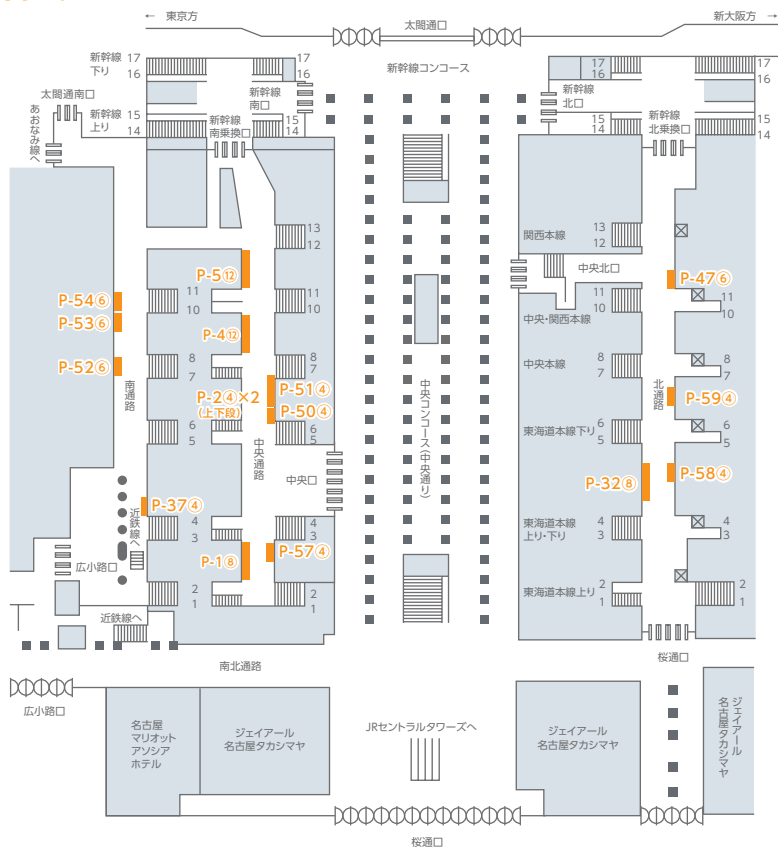

名古屋駅ポスターセット

通常の駅ポスターよりも、お得な料金で掲出が可能です。

フルセット(B1×40枚またはB0×20枚)とハーフセット(B1×20枚またはB0×10枚)からお選びいただけます。

在来線

駅メディア

名古屋駅メディア

名古屋地区メディア

駅ポスター

静岡地区メディア

掲出位置図

※図面中のP-〇〇はボード番号 ※図面中丸数字(④⑥⑧など)は、最大掲出枚数(B1換算)

掲出サイズ

単位:mm

掲出内容・料金

※価格はすべて税別価格で表示しています。

特殊OK

掲出駅		サイズ【掲出枚数】	掲出期間	広告料金 1セット
名古屋	フルセット	B1【40枚】またはB0【20枚】	7日 (月曜～日曜)	¥800,000
	ハーフセット	B1【20枚】またはB0【10枚】		¥400,000

●掲出枠は当社にて決定させていただきます。