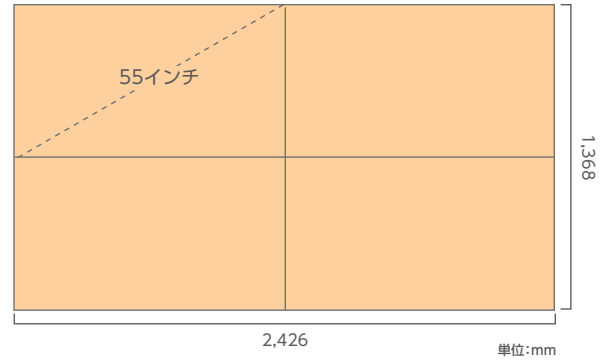

豊橋Cビジョン

豊橋駅自由通路に設置された、55インチ×4面のマルチビジョン型デジタルサイネージです。
JR線・名鉄線改札口前の好立地で、1ロール3分と放映頻度も高く、音声にも対応しています。

掲出位置図

画面サイズ

掲出内容・料金

※価格はすべて税別価格で表示しています。

音声可

放映駅	サイズ【放映面数】	ロール	放映期間	最低放映回数	秒数(1ロールあたり)	広告料金
豊橋 (自由通路)	55インチ【4面】 (タテ2段×ヨコ2列)	3分	1ヶ月 (1日~末日)	約9,720回/月	15秒	¥120,000