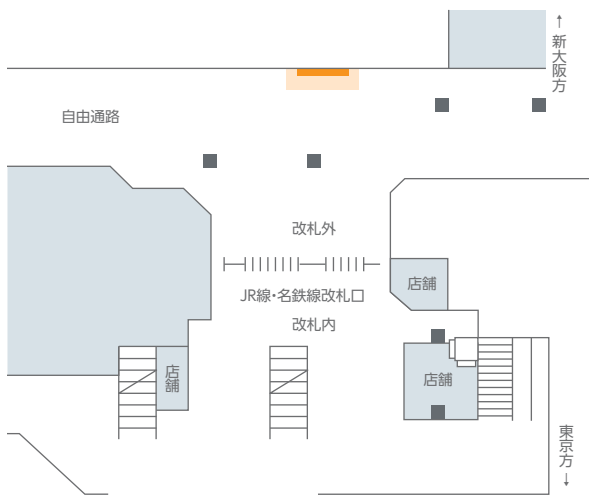

豊橋Cビジョン

豊橋駅自由通路に設置された、55インチ×4面のマルチビジョン型デジタルサイネージです。
JR線・名鉄線改札口前の好立地で、1ロール3分と放映頻度も高く、音声にも対応しています。

掲出位置図

画面サイズ

掲出内容・料金

※価格はすべて税別価格で表示しています。

音声可

放映駅	サイズ【放映面数】	ロール	放映期間	最低放映回数	秒数(1ロールあたり)	広告料金
豊橋 (自由通路)	55インチ【4面】 (タテ2段×ヨコ2列)	3分	1ヶ月 (1日~末日)	約9,720回/月	15秒	¥120,000