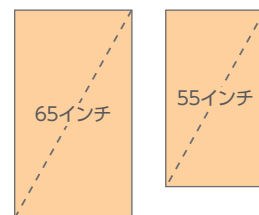

●放映時間…6:00～23:00 ●最低放映回数は、緊急時放映・支障を含め90%稼働時の回数とします。 ●特殊な放映パターンなどをご希望の場合は、別途オプション料金が発生します。事前にお問い合わせください。
●入稿仕様はP.111をご参照ください。

豊橋カルミアシリーズビジョン

豊橋駅の東西を横切る自由通路の東側にある商業施設「豊橋カルミア」前に設置された広告音声対応の連続多面
型デジタルサイネージです。

掲出位置図

画面サイズ

掲出内容・料金

※価格はすべて税別価格で表示しています。

音声可

放映駅	サイズ【放映面数】	ロール	放映期間	最低放映回数	秒数(1ロールあたり)	広告料金
豊橋 (自由通路・豊橋カルミア前)	65インチ【9面】 55インチ【1面】	4分	1ヶ月 (1日～末日)	約6,850回/月	15秒	¥120,000

●放映時間…6:00～23:00 ●最低放映回数は、緊急時放映・支障を含め90%稼働時の回数とします。 ●特殊な放映パターンなどをご希望の場合は、別途オプション料金が発生します。事前にお問い合わせください。
●入稿仕様はP.107をご参照ください。