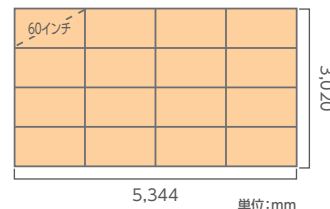

豊橋カルミアビジョン

豊橋駅の東西を横切る自由通路の東側にある商業施設「豊橋カルミア」壁面に設置された
広告音声対応の240インチ大型デジタルサイネージです。

掲出位置図

画面サイズ

掲出内容・料金

※価格はすべて税別価格で表示しています。

音声可

放映駅	サイズ【放映面数】	ロール	放映期間	最低放映回数	秒数(1ロールあたり)	広告料金
豊橋 (自由通路・豊橋カルミア入口横)	60インチ【16面】 (タテ4段×ヨコ4列)	12分	1ヶ月 (1日～末日)	約2,250回/月	15秒	¥120,000