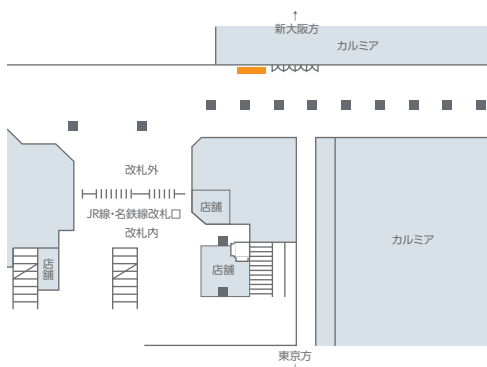

豊橋カルミアビジョン

豊橋駅の東西を横切る自由通路の東側にある商業施設「豊橋カルミア」壁面に設置された
広告音声対応の240インチ大型デジタルサイネージです。

掲出位置図

画面サイズ

掲出内容・料金

※価格はすべて税別価格で表示しています。

音声可

放映駅	サイズ【放映面数】	ロール	放映期間	最低放映回数	秒数(1ロールあたり)	広告料金
豊橋 (自由通路・豊橋カルミア入口横)	60インチ【16面】 (タテ4段×ヨコ4列)	12分	1ヶ月 (1日～末日)	約2,250回/月	15秒	¥120,000

●放映時間…6:00～23:00 ●最低放映回数は、緊急時放映・支障を含め90%稼働時の回数とします。 ●特殊な放映パターンなどをご希望の場合は、別途オプション料金が発生します。事前にお問い合わせください。
●入稿仕様はP.111をご参照ください。

豊橋カルミアシリーズビジョン

豊橋駅の東西を横切る自由通路の東側にある商業施設「豊橋カルミア」前に設置された広告音声対応の連続多面
型デジタルサイネージです。

掲出位置図

画面サイズ

掲出内容・料金

※価格はすべて税別価格で表示しています。

音声可

放映駅	サイズ【放映面数】	ロール	放映期間	最低放映回数	秒数(1ロールあたり)	広告料金
豊橋 (自由通路・豊橋カルミア前)	65インチ【9面】 55インチ【1面】	4分	1ヶ月 (1日～末日)	約6,850回/月	15秒	¥120,000

●放映時間…6:00～23:00 ●最低放映回数は、緊急時放映・支障を含め90%稼働時の回数とします。 ●特殊な放映パターンなどをご希望の場合は、別途オプション料金が発生します。事前にお問い合わせください。
●入稿仕様はP.107をご参照ください。