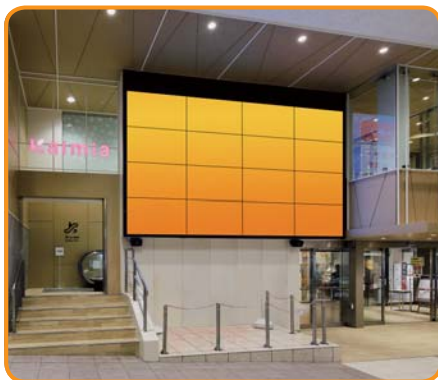

豊橋カルミアビジョン

豊橋駅の東西を横切る自由通路の東側にある商業施設「豊橋カルミア」壁面に設置された
広告音声対応の240インチ大型デジタルサイネージです。

掲出位置図

画面サイズ

掲出内容・料金

※価格はすべて税別価格で表示しています。

音声可

放映駅	サイズ【放映面数】	ロール	放映期間	最低放映回数	秒数(1ロールあたり)	広告料金
豊橋 (自由通路・豊橋カルミア入口横)	60インチ【16面】 (タテ4段×ヨコ4列)	12分	1ヶ月 (1日～末日)	約2,250回/月	15秒	¥120,000

●放映時間…6:00～23:00 ●最低放映回数は、緊急時放映・支障を含め90%稼働時の回数とします。 ●特殊な放映パターンなどをご希望の場合は、別途オプション料金が発生します。事前にお問い合わせください。
●入稿仕様はP.111をご参照ください。

豊橋カルミアシリーズビジョン

豊橋駅の東西を横切る自由通路の東側にある商業施設「豊橋カルミア」前に設置された広告音声対応の連続多面
型デジタルサイネージです。