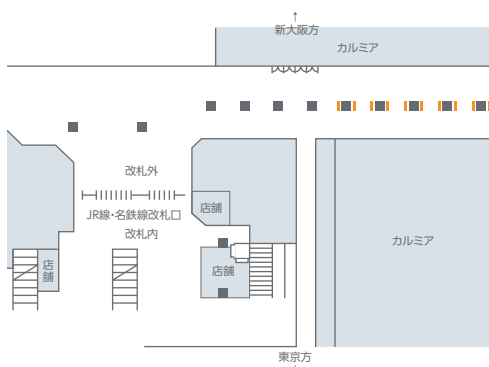

豊橋カルミアビジョン

豊橋駅の東西を横切る自由通路の東側にある商業施設「豊橋カルミア」壁面に設置された
広告音声対応の240インチ大型デジタルサイネージです。

掲出位置図

画面サイズ

掲出内容・料金

※価格はすべて税別価格で表示しています。

音声可

放映駅	サイズ【放映面数】	ロール	放映期間	最低放映回数	秒数(1ロールあたり)	広告料金
豊橋 (自由通路・豊橋カルミア入口横)	60インチ【16面】 (タテ4段×ヨコ4列)	12分	1ヶ月 (1日～末日)	約2,250回/月	15秒	¥120,000

●放映時間…6:00～23:00 ●最低放映回数は、緊急時放映・支障を含め90%稼働時の回数とします。 ●特殊な放映パターンなどをご希望の場合は、別途オプション料金が発生します。事前にお問い合わせください。
●入稿仕様はP.111をご参照ください。

豊橋カルミアシリーズビジョン

豊橋駅の東西を横切る自由通路の東側にある商業施設「豊橋カルミア」前に設置された広告音声対応の連続多面
型デジタルサイネージです。

掲出位置図

画面サイズ

掲出内容・料金

※価格はすべて税別価格で表示しています。

音声可

放映駅	サイズ【放映面数】	ロール	放映期間	最低放映回数	秒数(1ロールあたり)	広告料金
豊橋 (自由通路・豊橋カルミア前)	65インチ【9面】 55インチ【1面】	4分	1ヶ月 (1日～末日)	約6,850回/月	15秒	¥120,000

●放映時間…6:00～23:00 ●最低放映回数は、緊急時放映・支障を含め90%稼働時の回数とします。 ●特殊な放映パターンなどをご希望の場合は、別途オプション料金が発生します。事前にお問い合わせください。
●入稿仕様はP.107をご参照ください。