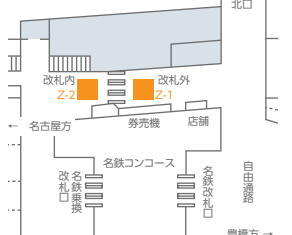

フロア広告(名古屋地区)

駅改札口の通過時に自然と視線が集まる床面メディア。動線を意識した広告表現により訴求力を発揮します。

在来線

駅メディア

名古屋駅メディア

名古屋地区メディア

駅ポスター

静岡地区メディア

掲出サイズ

単位:mm

掲出位置図

岐阜

豊橋

大垣

千種

大高

金山

尾張一宮

大曽根

掲出内容・料金

※価格はすべて税別価格で表示しています。

作業料別 指定材質

掲出駅	サイズ(mm)	掲出期間	掲出開始日	セット数	広告料金 1セット
金山		7日	随時	2	¥120,000
		14日			¥220,000
		21日			¥320,000
		28日			¥400,000
豊橋/尾張一宮/岐阜	H3,000×W3,000	7日	随時	豊橋:1 尾張一宮:1 岐阜:1	¥90,000
		14日			¥160,000
		21日			¥240,000
		28日			¥300,000
大高/大垣/千種/大曽根		7日	随時	大高:1 大垣:1 千種:2 大曽根:2	¥70,000
		14日			¥120,000
		21日			¥170,000
		28日			¥200,000