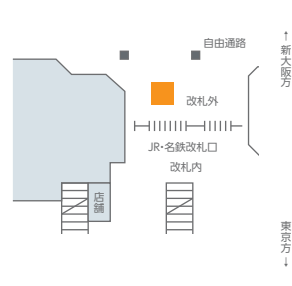

フロア広告(名古屋地区)

駅改札口の通過時に自然と視線が集まる床面メディア。動線を意識した広告表現により訴求力を発揮します。

在来線

駅メディア

名古屋駅メディア

名古屋地区メディア

駅ポスター

静岡地区メディア

掲出サイズ

単位:mm

掲出位置図

岐阜

豊橋

大垣

千種

大高

金山

尾張一宮

大曽根

掲出内容・料金

※価格はすべて税別価格で表示しています。

作業料別 指定材質

掲出駅	サイズ(mm)	掲出期間	掲出開始日	セット数	広告料金 1セット
金山		7日	随時	2	¥120,000
		14日			¥220,000
		21日			¥320,000
		28日			¥400,000
豊橋/尾張一宮/岐阜	H3,000×W3,000	7日	随時	豊橋:1 尾張一宮:1 岐阜:1	¥90,000
		14日			¥160,000
		21日			¥240,000
		28日			¥300,000
大高/大垣/千種/大曽根		7日	随時	大高:1 大垣:1 千種:2 大曽根:2	¥70,000
		14日			¥120,000
		21日			¥170,000
		28日			¥200,000