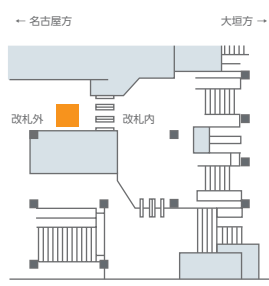

フロア広告(名古屋地区)

駅改札口の通過時に自然と視線が集まる床面メディア。動線を意識した広告表現により訴求力を発揮します。

在来線

駅メディア

名古屋駅メディア

名古屋地区メディア

駅ポスター

静岡地区メディア

掲出サイズ

単位:mm

掲出位置図

岐阜

豊橋

大垣

千種

大高

金山

尾張一宮

大曽根

掲出内容・料金

※価格はすべて税別価格で表示しています。

作業料別 指定材質

掲出駅	サイズ(mm)	掲出期間	掲出開始日	セット数	広告料金 1セット
金山		7日	随時	2	¥120,000
		14日			¥220,000
		21日			¥320,000
		28日			¥400,000
豊橋/尾張一宮/岐阜	H3,000×W3,000	7日	随時	豊橋:1 尾張一宮:1 岐阜:1	¥90,000
		14日			¥160,000
		21日			¥240,000
		28日			¥300,000
大高/大垣/千種/大曽根		7日	随時	大高:1 大垣:1 千種:2 大曽根:2	¥70,000
		14日			¥120,000
		21日			¥170,000
		28日			¥200,000