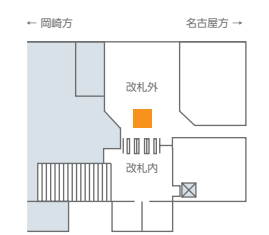

フロア広告(名古屋地区)

駅改札口の通過時に自然と視線が集まる床面メディア。動線を意識した広告表現により訴求力を発揮します。

在来線

駅メディア

名古屋駅メディア

名古屋地区メディア

駅ポスター

静岡地区メディア

掲出サイズ

単位:mm

掲出位置図

岐阜

豊橋

大垣

千種

大高

金山

尾張一宮

大曽根

掲出内容・料金

※価格はすべて税別価格で表示しています。

作業料別 指定材質

掲出駅	サイズ(mm)	掲出期間	掲出開始日	セット数	広告料金 1セット
金山		7日	随時	2	¥120,000
		14日			¥220,000
		21日			¥320,000
		28日			¥400,000
豊橋/尾張一宮/岐阜	H3,000×W3,000	7日	随時	豊橋:1 尾張一宮:1 岐阜:1	¥90,000
		14日			¥160,000
		21日			¥240,000
		28日			¥300,000
大高/大垣/千種/大曽根		7日	随時	大高:1 大垣:1 千種:2 大曽根:2	¥70,000
		14日			¥120,000
		21日			¥170,000
		28日			¥200,000