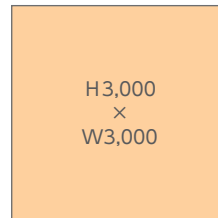

フロア広告(名古屋地区)

駅改札口の通過時に自然と視線が集まる床面メディア。動線を意識した広告表現により訴求力を発揮します。

在来線

駅メディア

名古屋駅メディア

名古屋地区メディア

駅ポスター

静岡地区メディア

掲出サイズ

単位:mm

掲出位置図

岐阜

豊橋

大垣

千種

大高