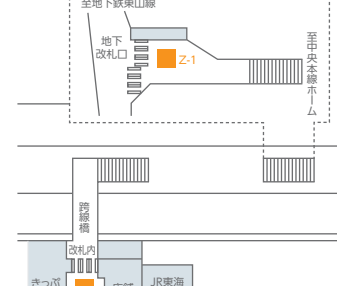

フロア広告(名古屋地区)

駅改札口の通過時に自然と視線が集まる床面メディア。動線を意識した広告表現により訴求力を発揮します。

在来線

駅メディア

名古屋駅メディア

名古屋地区メディア

駅ポスター

静岡地区メディア

掲出サイズ

単位:mm

掲出位置図

岐阜

豊橋

大垣

千種

大高

金山

尾張一宮

大曽根

掲出内容・料金

※価格はすべて税別価格で表示しています。

作業料別 指定材質

掲出駅	サイズ(mm)	掲出期間	掲出開始日	セット数	広告料金 1セット
金山		7日	随時	2	¥120,000
		14日			¥220,000
		21日			¥320,000
		28日			¥400,000
豊橋/尾張一宮/岐阜	H3,000×W3,000	7日	随時	豊橋:1 尾張一宮:1 岐阜:1	¥90,000
		14日			¥160,000
		21日			¥240,000
		28日			¥300,000
大高/大垣/千種/大曽根		7日	随時	大高:1 大垣:1 千種:2 大曽根:2	¥70,000
		14日			¥120,000
		21日			¥170,000
		28日			¥200,000