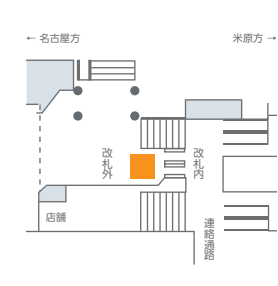

フロア広告(名古屋地区)

駅改札口の通過時に自然と視線が集まる床面メディア。動線を意識した広告表現により訴求力を発揮します。

在来線

駅メディア

名古屋駅メディア

名古屋地区メディア

駅ポスター

静岡地区メディア

掲出サイズ

単位:mm

掲出位置図

岐阜

豊橋

大垣

千種

大高

金山

尾張一宮

大曽根

掲出内容・料金

※価格はすべて税別価格で表示しています。

作業料別 指定材質

掲出駅	サイズ(mm)	掲出期間	掲出開始日	セット数	広告料金 1セット
金山		7日	随時	2	¥120,000
		14日			¥220,000
		21日			¥320,000
		28日			¥400,000
豊橋/尾張一宮/岐阜	H3,000×W3,000	7日	随時	豊橋:1 尾張一宮:1 岐阜:1	¥90,000
		14日			¥160,000
		21日			¥240,000
		28日			¥300,000
大高/大垣/千種/大曽根		7日	随時	大高:1 大垣:1 千種:2 大曽根:2	¥70,000
		14日			¥120,000
		21日			¥170,000
		28日			¥200,000