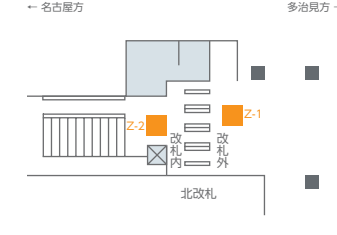

フロア広告(名古屋地区)

駅改札口の通過時に自然と視線が集まる床面メディア。動線を意識した広告表現により訴求力を発揮します。

在来線

駅メディア

名古屋駅メディア

名古屋地区メディア

駅ポスター

静岡地区メディア

掲出サイズ

単位:mm

掲出位置図

岐阜

豊橋

大垣

千種

大高

金山

尾張一宮

大曽根

掲出内容・料金

※価格はすべて税別価格で表示しています。

作業料別 指定材質

掲出駅	サイズ(mm)	掲出期間	掲出開始日	セット数	広告料金 1セット
金山		7日	随時	2	¥120,000
		14日			¥220,000
		21日			¥320,000
		28日			¥400,000
豊橋/尾張一宮/岐阜	H3,000×W3,000	7日	随時	豊橋:1 尾張一宮:1 岐阜:1	¥90,000
		14日			¥160,000
		21日			¥240,000
		28日			¥300,000
大高/大垣/千種/大曽根		7日	随時	大高:1 大垣:1 千種:2 大曽根:2	¥70,000
		14日			¥120,000
		21日			¥170,000
		28日			¥200,000