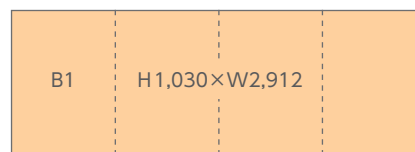

掲出位置図

名古屋

金山

豊橋

高蔵寺

大曽根

掲出駅

掲出サイズ