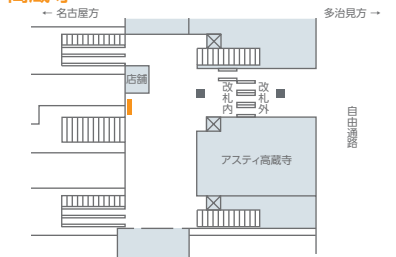

掲出位置図

名古屋

金山

豊橋

高蔵寺

大曽根

掲出駅

掲出サイズ

単位:mm

掲出内容・料金

※価格はすべて税別価格で表示しています。

特殊OK

掲出駅	サイズ(mm)【掲出枚数】	掲出期間	広告料金
名古屋 (3ヶ所) 金山・豊橋・大曽根・高蔵寺 (各1ヶ所)	H1,030×W2,912 B1【4枚】またはB0【2枚】 (合計:B1【28枚】またはB0【14枚】)	7日 (月曜～日曜)	¥600,000