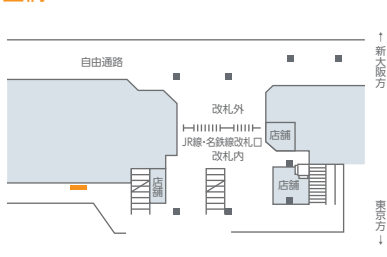

掲出位置図

名古屋

金山

豊橋

高蔵寺

大曽根

掲出駅

掲出サイズ

単位:mm

掲出内容・料金

※価格はすべて税別価格で表示しています。

特殊OK

掲出駅	サイズ(mm)【掲出枚数】	掲出期間	広告料金
名古屋 (3ヶ所) 金山・豊橋・大曽根・高蔵寺 (各1ヶ所)	H1,030×W2,912 B1【4枚】またはB0【2枚】 (合計:B1【28枚】またはB0【14枚】)	7日 (月曜～日曜)	¥600,000