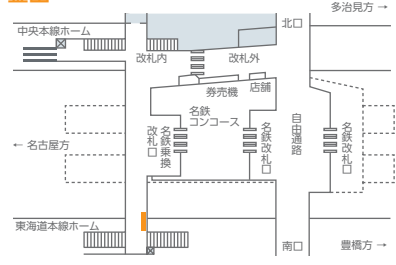

名古屋ターミナル5セット

名古屋地区の主要ターミナルをバランスよくカバーし、効率的なメッセージの到達が可能です。

在来線

駅メディア

名古屋駅メディア

名古屋地区メディア

駅ポスター

静岡地区メディア

掲出位置図

名古屋

金山

豊橋

高蔵寺

大曽根

掲出駅

掲出サイズ

単位:mm

掲出内容・料金

※価格はすべて税別価格で表示しています。

特殊OK

掲出駅	サイズ(mm)【掲出枚数】	掲出期間	広告料金
名古屋 (3ヶ所) 金山・豊橋・大曽根・高蔵寺 (各1ヶ所)	H1,030×W2,912 B1【4枚】またはB0【2枚】 (合計:B1【28枚】またはB0【14枚】)	7日 (月曜～日曜)	¥600,000