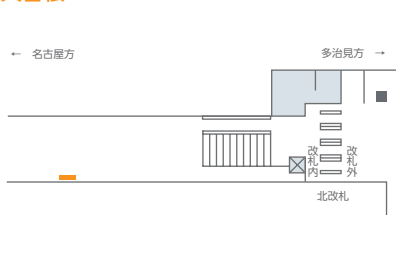

掲出位置図

名古屋

金山

豊橋

高蔵寺

大曽根

掲出駅

掲出サイズ

単位:mm

掲出内容・料金

※価格はすべて税別価格で表示しています。

特殊OK

掲出駅	サイズ(mm)【掲出枚数】	掲出期間	広告料金
名古屋 (3ヶ所) 金山・豊橋・大曽根・高蔵寺 (各1ヶ所)	H1,030×W2,912 B1【4枚】またはB0【2枚】 (合計:B1【28枚】またはB0【14枚】)	7日 (月曜～日曜)	¥600,000