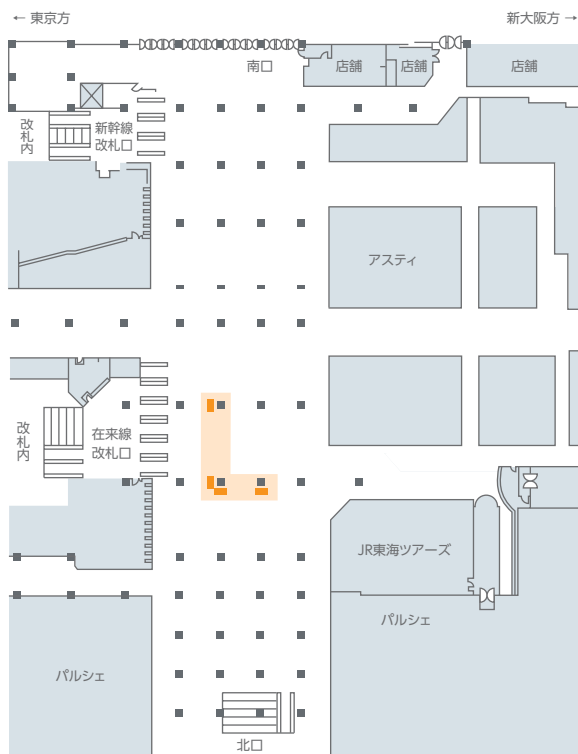

静岡駅コンコースビジョン

静岡駅在来線改札口前に設置され、コンコースを通行する駅利用者に訴求可能なデジタルサイネージです。

掲出位置図

画面サイズ

掲出内容・料金

※価格はすべて税別価格で表示しています。

音声可

放映駅	サイズ【放映面数】	ロール	放映期間	最低放映回数	秒数(1ロールあたり)	広告料金
静岡 (在来線改札口前)	70インチ【4面】	4分	1ヶ月 (1日~末日)	約7,290回/月	15秒	¥130,000