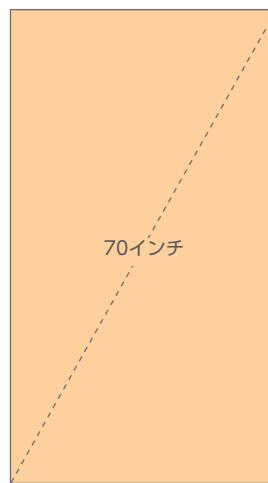

静岡駅コンコースビジョン

静岡駅在来線改札口前に設置され、コンコースを通行する駅利用者に訴求可能なデジタルサイネージです。

掲出位置図

画面サイズ

掲出内容・料金

※価格はすべて税別価格で表示しています。

音声可

放映駅	サイズ【放映面数】	ロール	放映期間	最低放映回数	秒数(1ロールあたり)	広告料金
静岡 (在来線改札口前)	70インチ【4面】	4分	1ヶ月 (1日~末日)	約7,290回/月	15秒	¥130,000