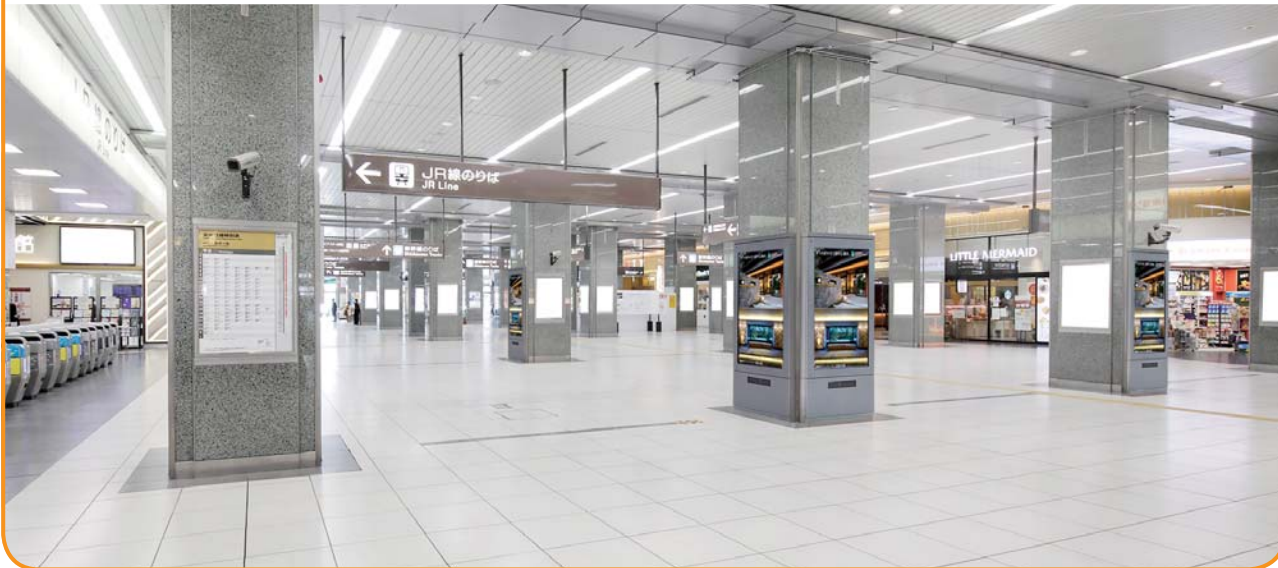

静岡駅コンコースビジョン

静岡駅在来線改札口前に設置され、コンコースを通行する駅利用者に訴求可能なデジタルサイネージです。

掲出位置図

画面サイズ

掲出内容・料金

※価格はすべて税別価格で表示しています。

音声可

放映駅	サイズ【放映面数】	ロール	放映期間	最低放映回数	秒数(1ロールあたり)	広告料金
静岡 (在来線改札口前)	70インチ【4面】	4分	1ヶ月 (1日~末日)	約7,290回/月	15秒	¥130,000