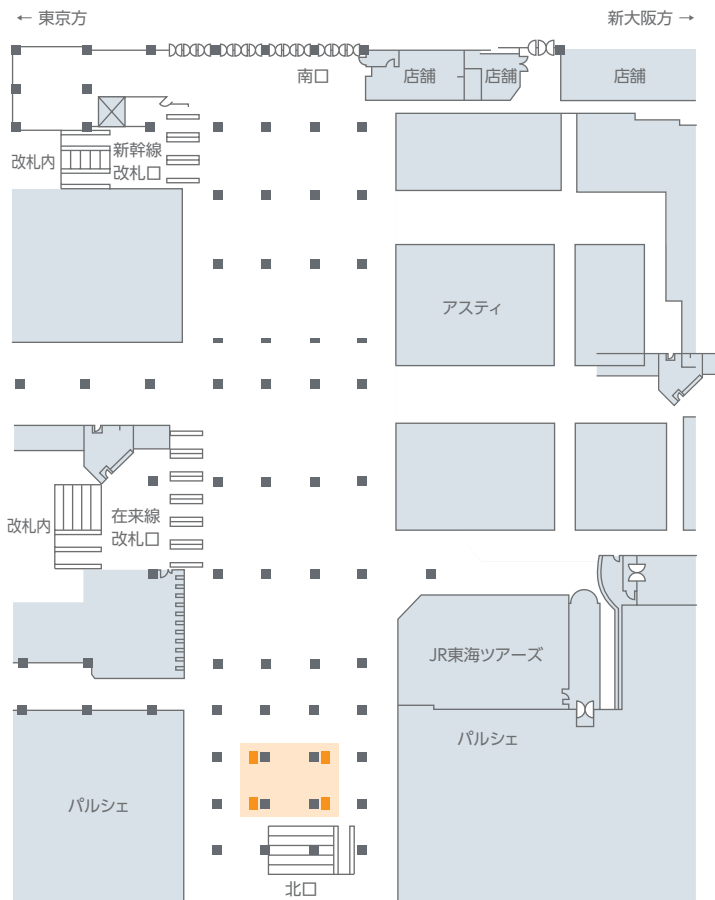

# 静岡駅セット貼り

静岡駅メインコンコース中央部のポスター枠4面をセットにし、各方面へと往来する駅利用者の視線を捉えます。

## 掲出位置図

## 掲出サイズ

単位:mm