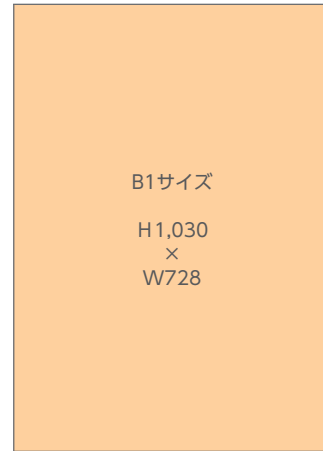

# 静岡駅セット貼り

静岡駅メインコンコース中央部のポスター枠4面をセットにし、各方面へと往来する駅利用者の視線を捉えます。

## 掲出位置図

## 掲出サイズ

単位:mm