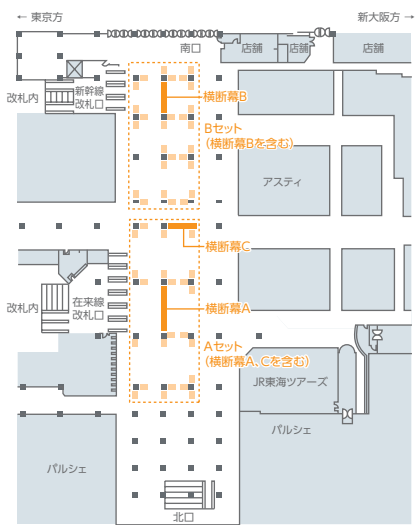

フラッグ広告(横断幕)(静岡地区)

多くの駅利用者が通行する静岡駅、浜松駅のメインコンコースに連続掲出が可能なフラッグ広告。オプションの横断幕との組み合わせでジャック感あふれる空間演出が可能です。

在来線

駅メディア

名古屋駅メディア

名古屋地区メディア

駅ポスター

静岡地区メディア

掲出位置図

静岡

浜松

掲出サイズ

掲出内容・料金

※価格はすべて税別価格で表示しています。

作業料別

指定材質