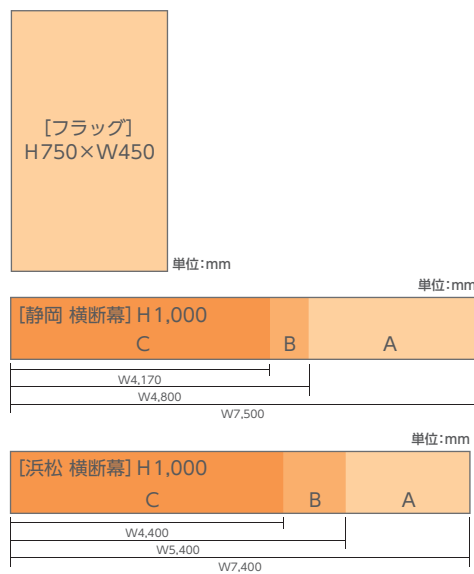

掲出位置図

静岡

浜松

掲出サイズ

掲出内容・料金

※価格はすべて税別価格で表示しています。

作業料別

指定材質

掲出駅	サイズ(mm)【掲出枚数】	掲出期間	掲出開始日	広告料金
静岡	フラッグAセット:H750×W450【23枚・両面】+横断幕A,C	7日	随時	¥370,000
	フラッグBセット:H750×W450【27枚・両面】+横断幕B			¥260,000
	フラッグフルセット(A+B):H750×W450【50枚・両面】+横断幕A,B,C			¥490,000
	横断幕A:H1,000×W7,500【両面】			¥180,000
	横断幕B:H1,000×W4,800【両面】			¥130,000
	横断幕C:H1,000×W4,170【両面】			¥130,000
浜松	フラッグAセット:H750×W450【24枚・両面】+横断幕A,C	7日	随時	¥340,000
	フラッグBセット:H750×W450【26枚・両面】+横断幕B			¥240,000
	フラッグフルセット(A+B):H750×W450【50枚・両面】+横断幕A,B,C			¥450,000
	横断幕A:H1,000×W7,400【両面】			¥180,000
	横断幕B:H1,000×W5,400【両面】			¥130,000
	横断幕C:H1,000×W4,400【両面】			¥130,000