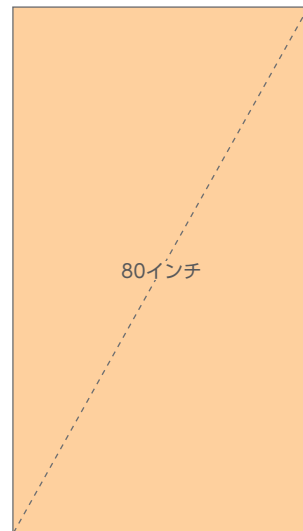

浜松駅ツインビジョン

浜松駅新幹線改札口前の左右に設置された80インチの大型ビジョンです。
駅の南北を繋ぐコンコース利用者や改札前で待ち合わせをする新幹線利用者にも訴求が可能です。

掲出位置図

画面サイズ

掲出内容・料金

※価格はすべて税別価格で表示しています。

放映駅	サイズ【放映面数】	ロール	放映期間	最低放映回数	秒数(1ロールあたり)	広告料金
浜松 (新幹線改札口前)	80インチ【2面】	3分	1ヶ月 (1日~末日)	約9,720回/月	15秒	¥100,000