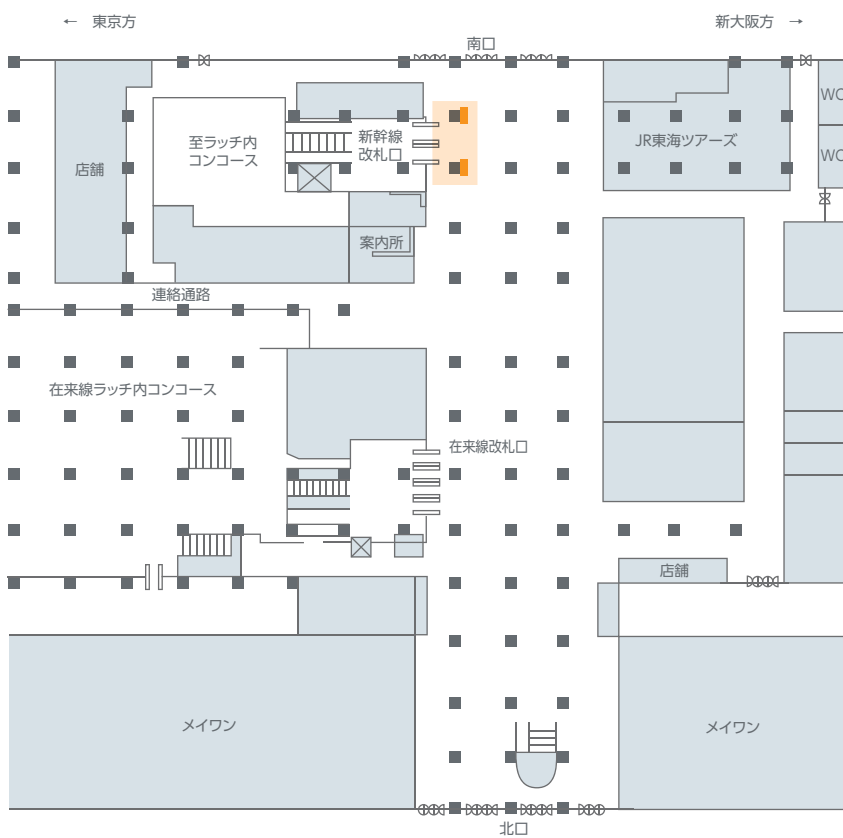

浜松駅ツインビジョン

浜松駅新幹線改札口前の左右に設置された80インチの大型ビジョンです。
駅の南北を繋ぐコンコース利用者や改札前で待ち合わせをする新幹線利用者にも訴求が可能です。

掲出位置図

画面サイズ

掲出内容・料金

※価格はすべて税別価格で表示しています。

放映駅	サイズ【放映面数】	ロール	放映期間	最低放映回数	秒数(1ロールあたり)	広告料金
浜松 (新幹線改札口前)	80インチ【2面】	3分	1ヶ月 (1日~末日)	約9,720回/月	15秒	¥100,000