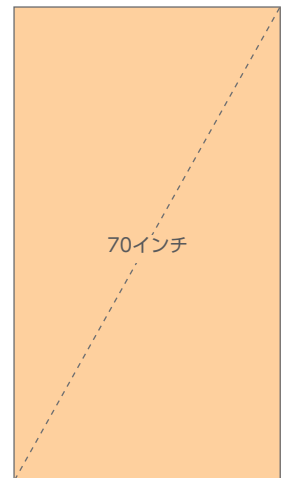

# メイワン・ビジョン

浜松駅北口メイワン前に設置され、コンコースを通行する駅利用者に訴求可能なデジタルサイネージです。

在来線

駅メディア

名古屋駅メディア

名古屋地区メディア

駅ポスター

静岡地区メディア

## 掲出位置図

## 画面サイズ