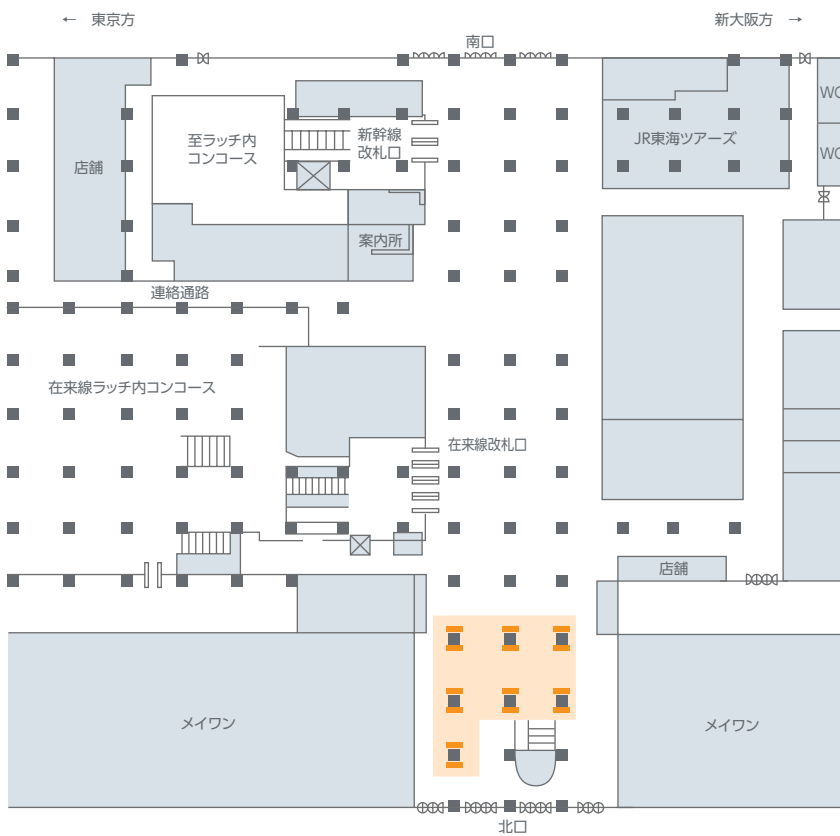

# メイワン・ビジョン

浜松駅北口メイワン前に設置され、コンコースを通行する駅利用者に訴求可能なデジタルサイネージです。

在来線

駅メディア

名古屋駅メディア

名古屋地区メディア

駅ポスター

静岡地区メディア

## 掲出位置図

## 画面サイズ

## 掲出内容・料金

※価格はすべて税別価格で表示しています。

音声可

放映駅	サイズ【放映面数】	ロール	放映期間	最低放映回数	秒数(1ロールあたり)	広告料金
浜松 (1Fコンコース柱)	70インチ【14面】	6分	1ヶ月 (1日~末日)	約4,860回/月	15秒	¥150,000

●放映時間…6:00~24:00 ●最低放映回数は、緊急時放映・支障を含め90%稼働時の回数とします。 ●特殊な放映パターンなどをご希望の場合は、別途オプション料金が発生します。事前にお問い合わせください。  
●入稿仕様はP.107をご参照ください。