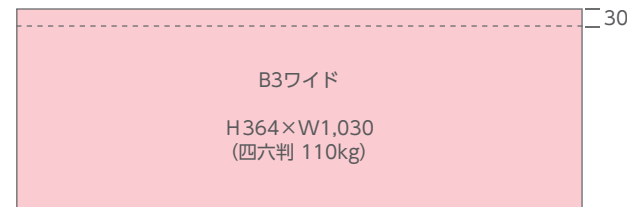

# 中吊り

高い注目率から訴求力と説得力に優れ、キャンペーンや新発売などのタイムリーな告知が可能です。

シングル

ワイド

## 掲出サイズ

※天の部分30mm余裕を持たせたレイアウトにしてください。