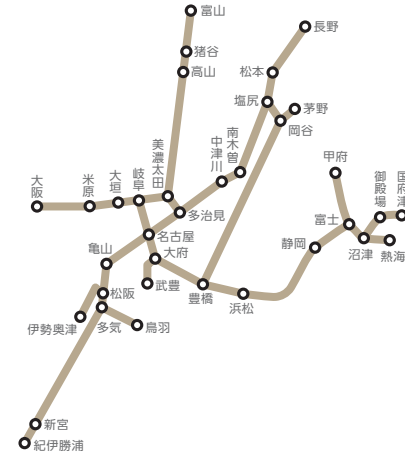

# 中吊り

高い注目率から訴求力と説得力に優れ、キャンペーンや新発売などのタイムリーな告知が可能です。

シングル

ワイド

## 掲出サイズ

※天の部分30mm余裕を持たせたレイアウトにしてください。

## JR東海 運転区間

## 中吊りフリースポット(名古屋地区)

中吊り2枠分の料金で、掲出開始日から1ヶ月以内に4枠以上の掲出を保証。  
お得な料金でブランドや商品の認知拡大が可能です。

※掲出期間は当社にて決定いたします。