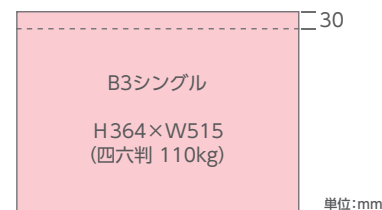

# 中吊り

高い注目率から訴求力と説得力に優れ、キャンペーンや新発売などのタイムリーな告知が可能です。

シングル

ワイド

## 掲出サイズ

※天の部分30mm余裕を持たせたレイアウトにしてください。