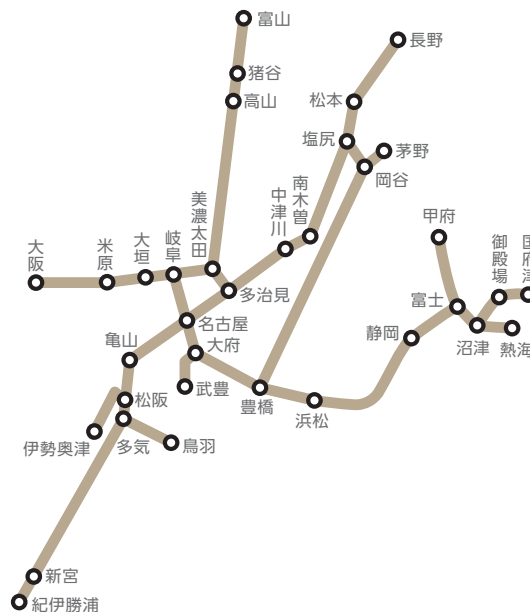

ツインステッカー

乗降ドアの上部左右にそれぞれ掲出され、鉄道利用者の視線に自然と入ってくることから注目率が高く、また長期掲出による深いブランド浸透が期待できます。

在来線

車内メディア

中吊り

額面ポスター

ステッカー

テーマトレイン

掲出サイズ

H90×W350

H60×W325

※裏面粘着強度等、別途お問い合わせください。

単位:mm

JR東海 運転区間

掲出内容・料金

※価格はすべて税別価格で表示しています。

	線名	符号	運転区間	掲出期間	サイズ(mm)	掲出枚数	広告料金
名古屋地区	名古屋セット	E311垣 E313垣 E211神 E313神	米原～名古屋～静岡 名古屋～松本 名古屋～亀山 大府～武豊	1ヶ月	H60×W325	860 (430組)	¥800,000
					H90×W350	600 (300組)	
静岡地区	東海道本線	E211 E313	豊橋～静岡～熱海	1ヶ月	H60×W325	180 (90組)	¥300,000
					H90×W350	280 (140組)	